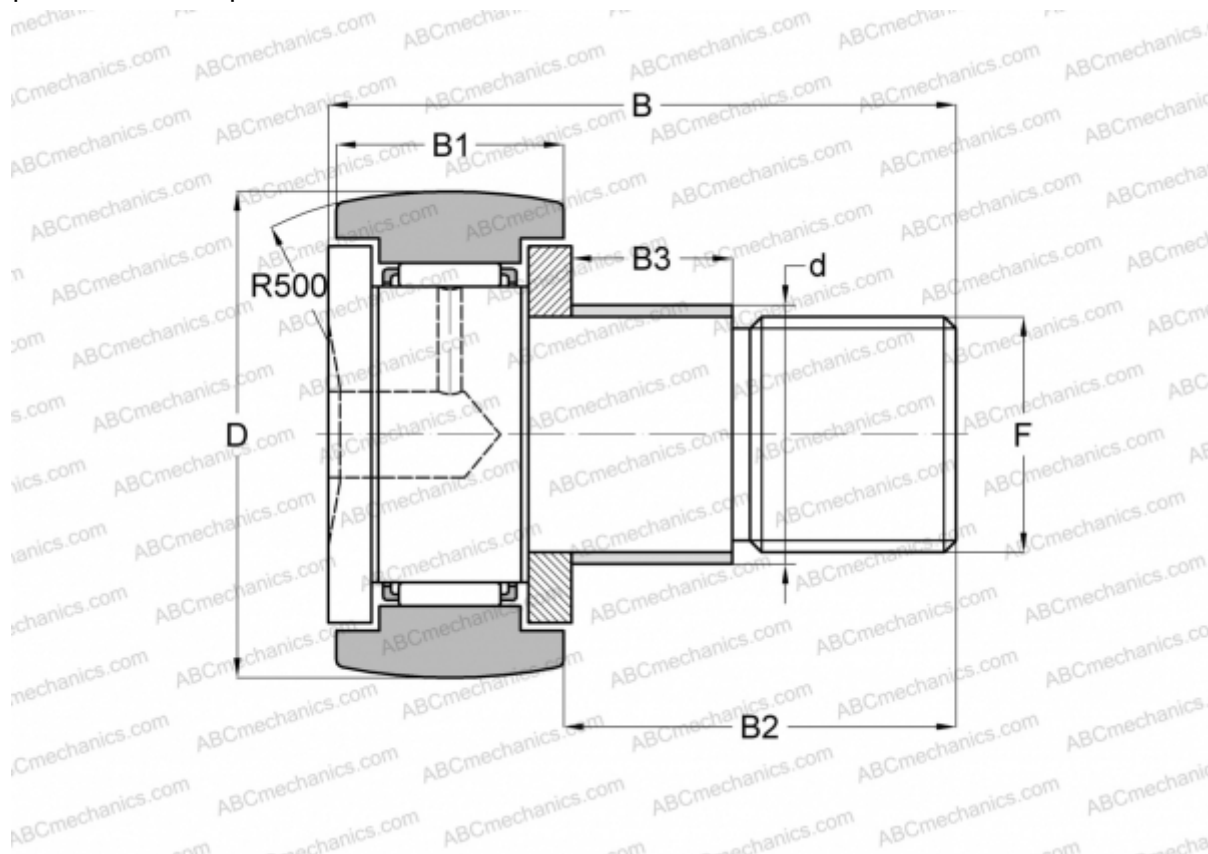

## CFE 12-1 BR ABC

Опорные ролики с цапфой

ТИП: Роликоподшипники, Опорные ролики с цапфой, С осевым центрированием, с эксцентриком, шестигранник

### Технические характеристики

#### РАЗМЕРЫ, ММ

d	16,000
D	32,000
B	40,200
B1	14,000
B2	25,000
F	M12x1.5

**МАССА, КГ** 0,115

**ПРОИЗВОДИТЕЛЬ** [ABC](#)