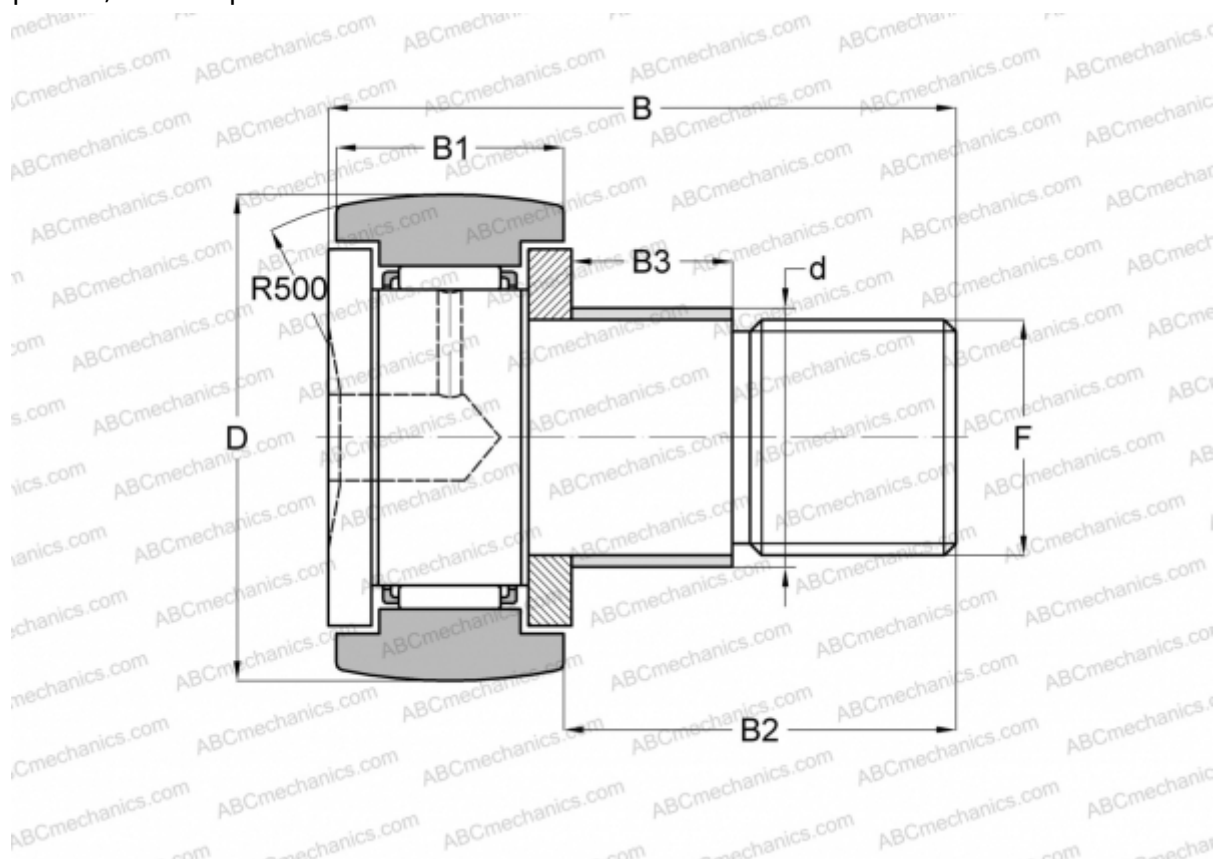

## CFE 18 BR ABC

Опорные ролики с цапфой

ТИП: Роликоподшипники, Опорные ролики с цапфой, С осевым центрированием, с эксцентриком, шестигранник

### Технические характеристики

#### РАЗМЕРЫ, ММ

d	24,000
D	40,000
B	58,100
B1	20,000
B2	36,500
F	M18x1.5

**МАССА, КГ** 0,280

**ПРОИЗВОДИТЕЛЬ** [ABC](#)