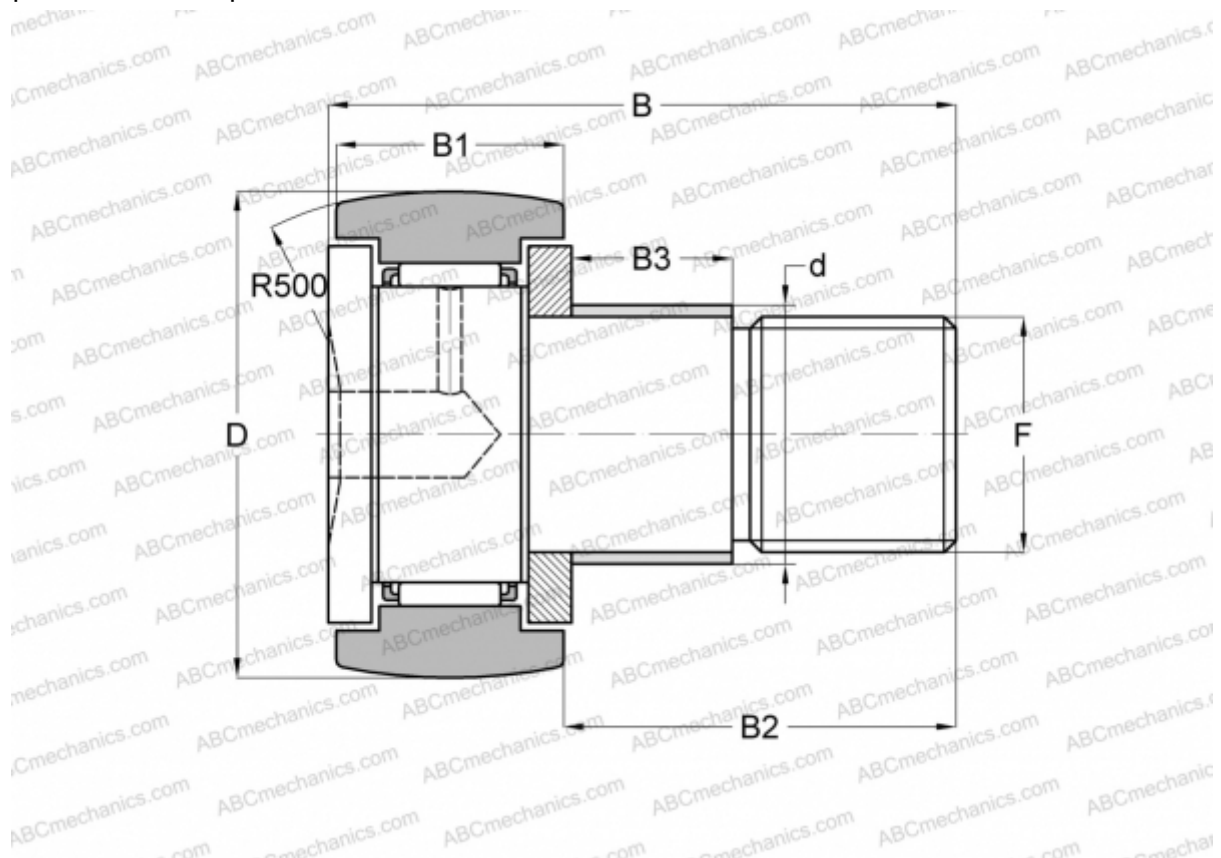

CFE 20 BR ABC

Опорные ролики с цапфой

ТИП: Роликоподшипники, Опорные ролики с цапфой, С осевым центрированием, с эксцентриком, шестигранник

Технические характеристики

РАЗМЕРЫ, ММ

d	27,000
D	52,000
B	66,100
B1	24,000
B2	40,500
F	M20x1.5