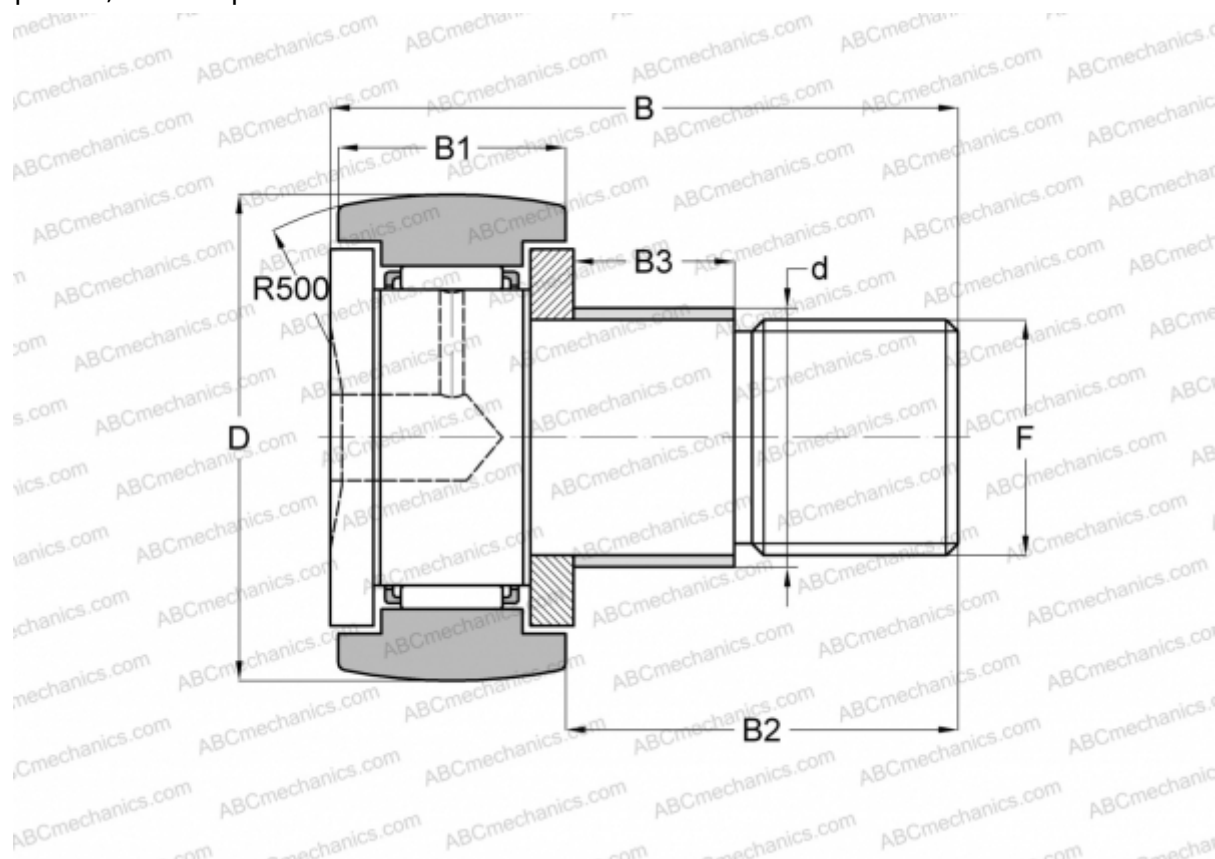

## CFE 20-1 BR ABC

Опорные ролики с цапфой

ТИП: Роликоподшипники, Опорные ролики с цапфой, С осевым центрированием, с эксцентриком, шестигранник

### Технические характеристики

#### РАЗМЕРЫ, ММ

d	27,000
D	47,000
B	66,100
B1	24,000
B2	40,500
F	M20x1.5

**МАССА, КГ** 0,425

**ПРОИЗВОДИТЕЛЬ** [ABC](#)