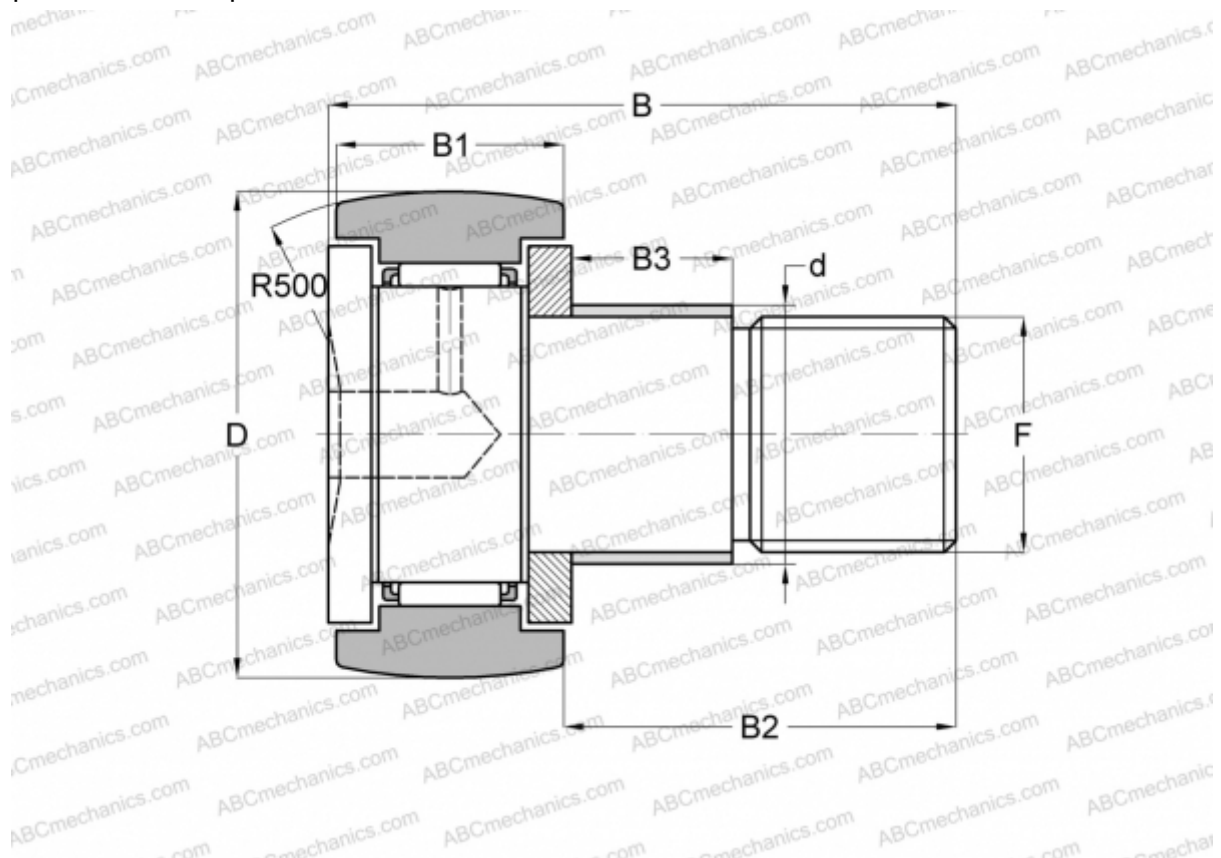

### Технические характеристики

#### РАЗМЕРЫ, ММ

d	33,000
D	62,000
B	80,100
B1	29,000
B2	49,500
F	M24x1.5

**МАССА, КГ** 0,895

**ПРОИЗВОДИТЕЛЬ** [ABC](#)