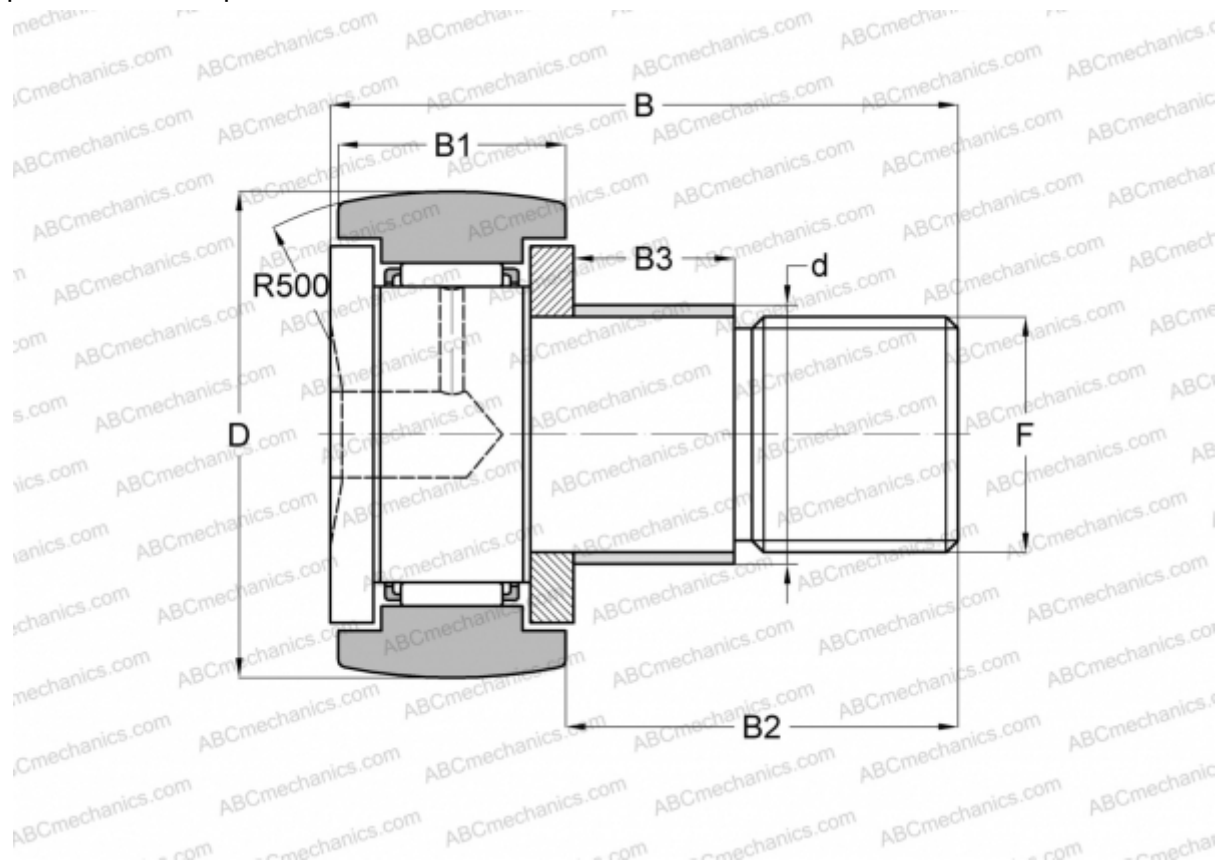

CFE 24 BR ИКО

Опорные ролики с цапфой

ТИП: Роликоподшипники, Опорные ролики с цапфой, С осевым центрированием, с эксцентриком, шестигранник

Технические характеристики