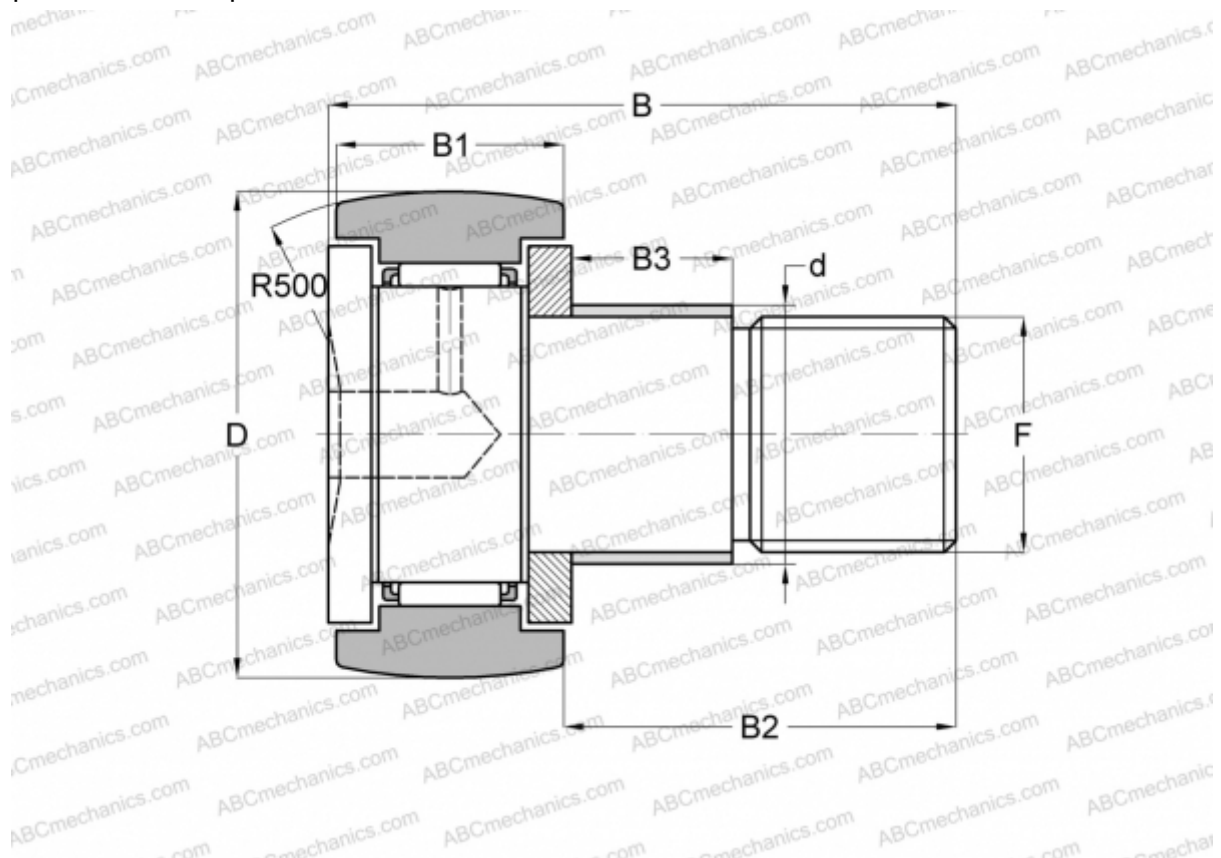

CFE 24-1 BR ABC

Опорные ролики с цапфой

ТИП: Роликоподшипники, Опорные ролики с цапфой, С осевым центрированием, с эксцентриком, шестигранник

Технические характеристики

РАЗМЕРЫ, ММ

d	33,000
D	72,000
B	80,100
B1	29,000
B2	49,500
F	M24x1.5