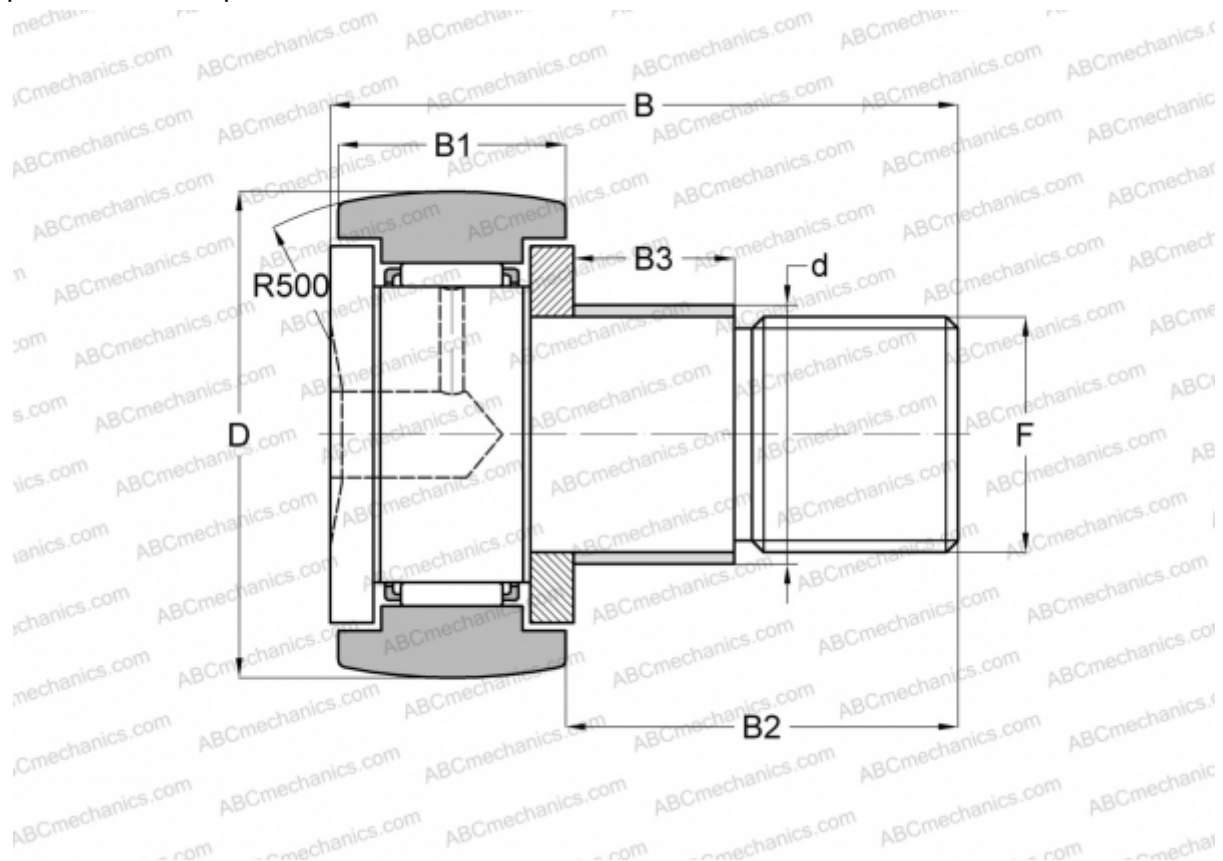

CFE 24-1 BR ИКО

Опорные ролики с цапфой

ТИП: Роликоподшипники, Опорные ролики с цапфой, С осевым центрированием, с эксцентриком, шестигранник

Технические характеристики

РАЗМЕРЫ, ММ

d	33,000
D	72,000
B	80,100
B1	29,000
B2	49,500
F	M24x1.5

МАССА, КГ 1,220

ПРОИЗВОДИТЕЛЬ [ИКО](#)

АНАЛОГИ

ABC [CFE 24-1 BR](#)

РАСЧЕТНЫЕ ДАННЫЕ

Номинальная динамическая грузоподъёмность, C	30,500 кН
Номинальная статическая грузоподъёмность, Co	52,600 кН