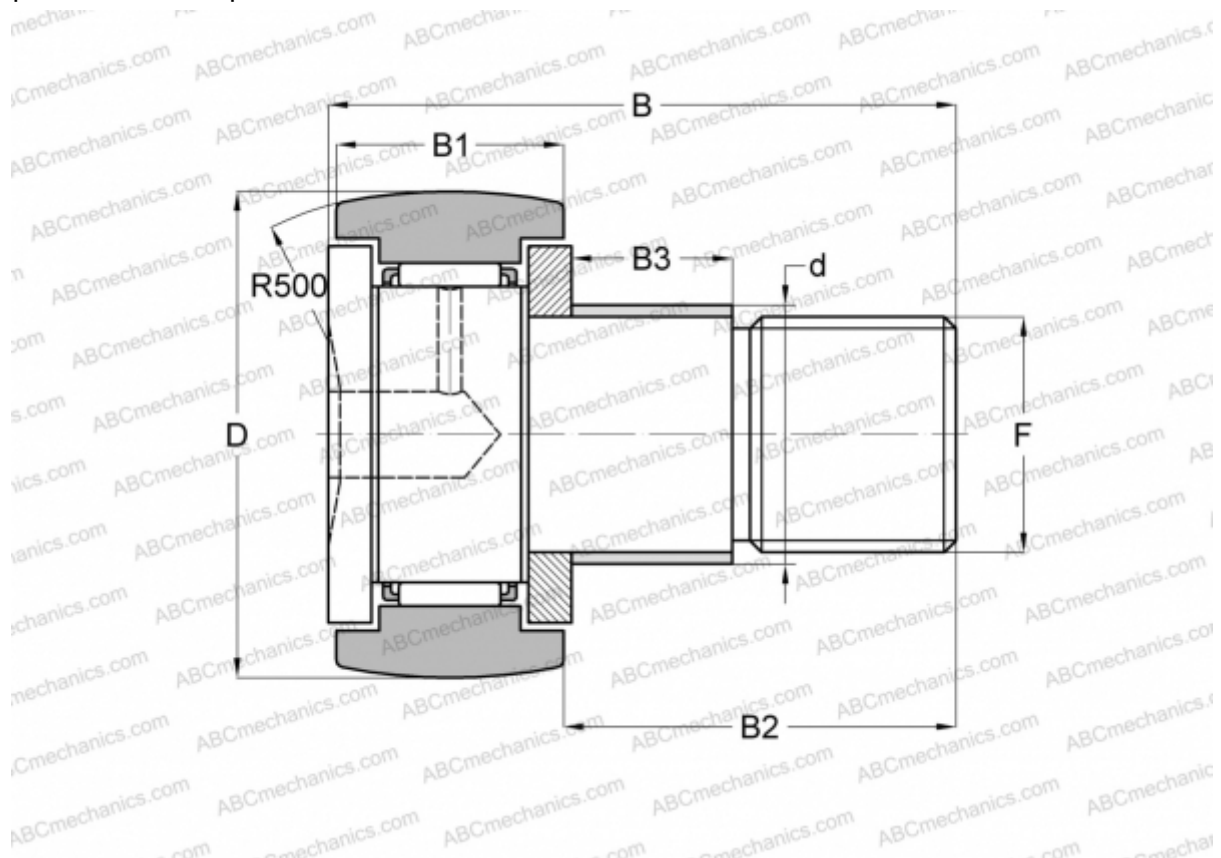

CFE 30 BR ABC

Опорные ролики с цапфой

ТИП: Роликоподшипники, Опорные ролики с цапфой, С осевым центрированием, с эксцентриком, шестигранник

Технические характеристики

РАЗМЕРЫ, ММ

d	41,000
D	80,000
B	100,000
B1	35,000
B2	63,000
F	M30x1.5