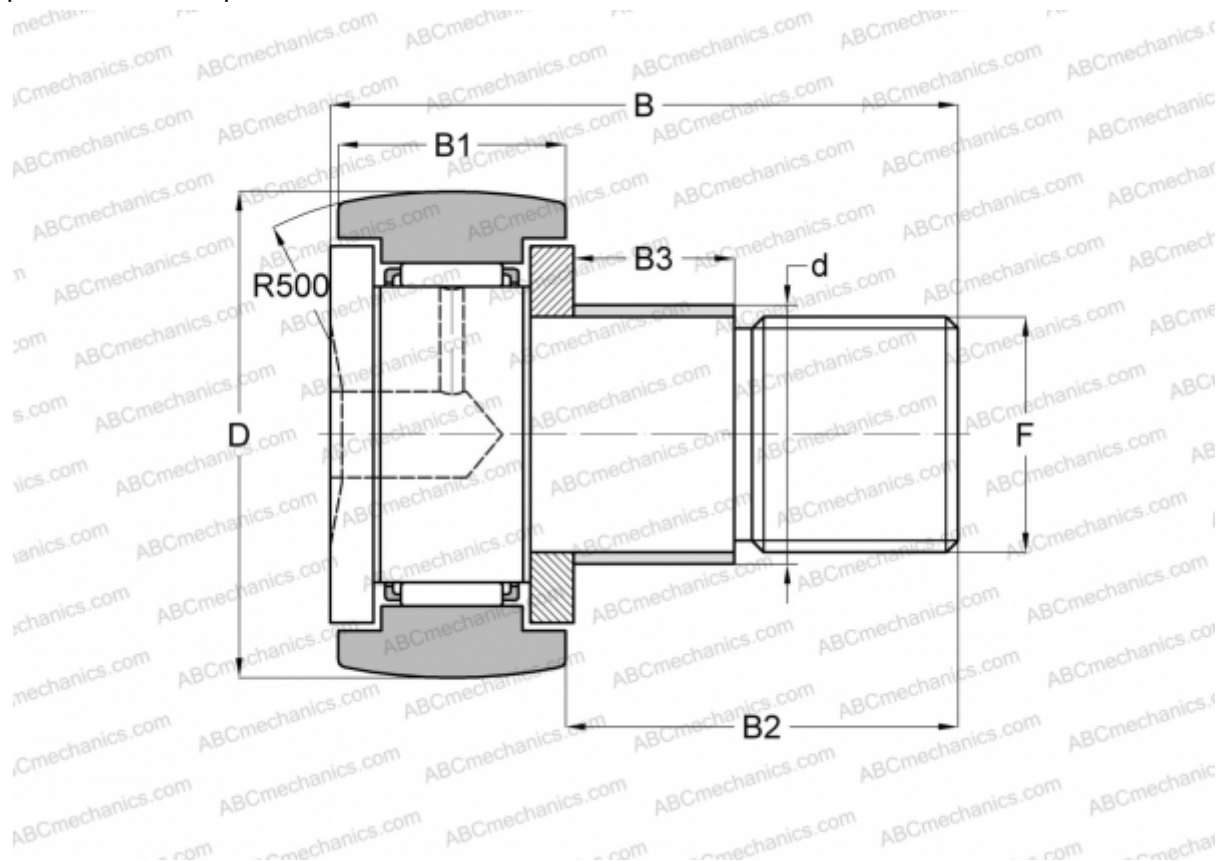

CFE 30 BR IKO

Опорные ролики с цапфой

ТИП: Роликоподшипники, Опорные ролики с цапфой, С осевым центрированием, с эксцентриком, шестигранник

Технические характеристики

РАЗМЕРЫ, ММ

| | |
|----|---------|
| d | 41,000 |
| D | 80,000 |
| B | 100,000 |
| B1 | 35,000 |
| B2 | 63,000 |
| F | M30x1.5 |

МАССА, КГ 2,030

ПРОИЗВОДИТЕЛЬ [ИКО](#)

АНАЛОГИ

ABC [CFE 30 BR](#)

РАСЧЕТНЫЕ ДАННЫЕ

| | |
|--|-----------|
| Номинальная динамическая грузоподъёмность, C | 45,400 кН |
| Номинальная статическая грузоподъёмность, Co | 85,100 кН |