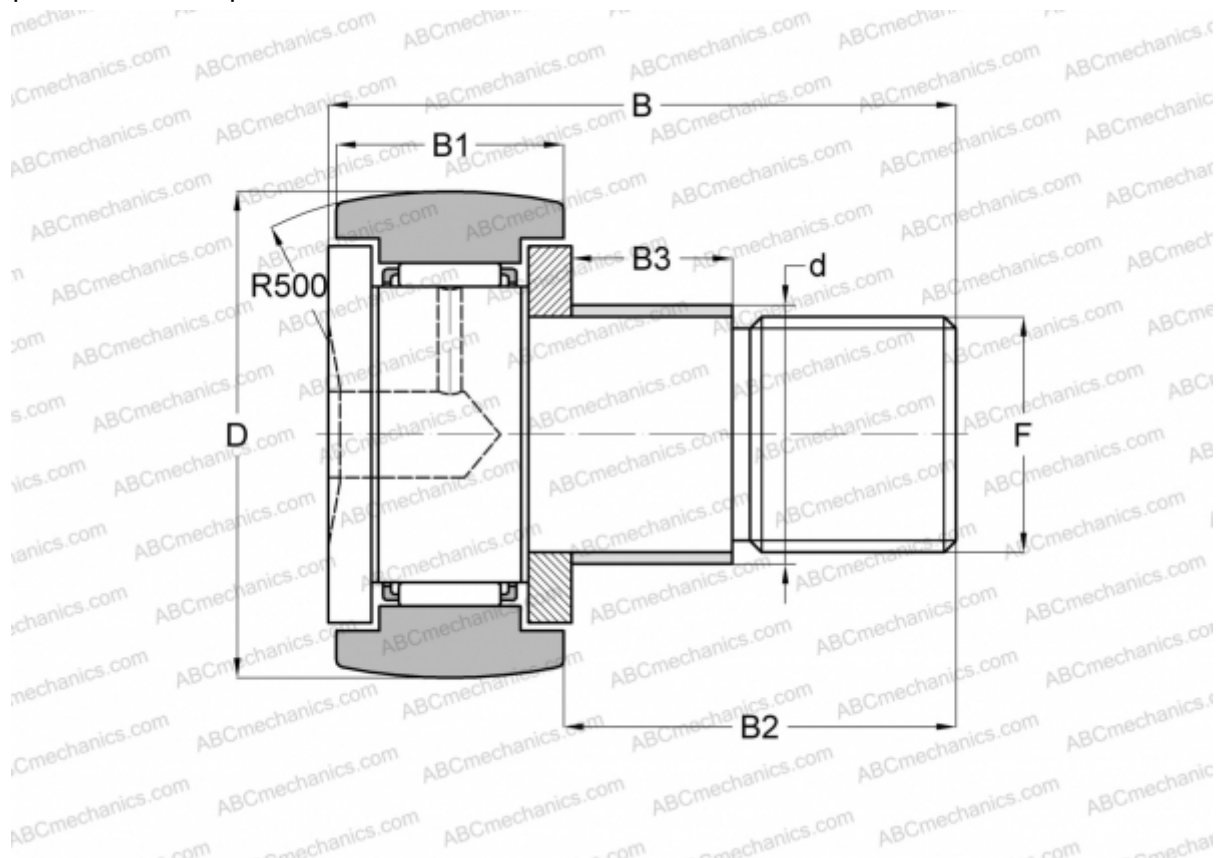

CFE 30-1 BR ABC

Опорные ролики с цапфой

ТИП: Роликоподшипники, Опорные ролики с цапфой, С осевым центрированием, с эксцентриком, шестигранник

Технические характеристики

РАЗМЕРЫ, ММ

d	41,000
D	85,000
B	100,000
B1	35,000
B2	63,000
F	M30x1.5