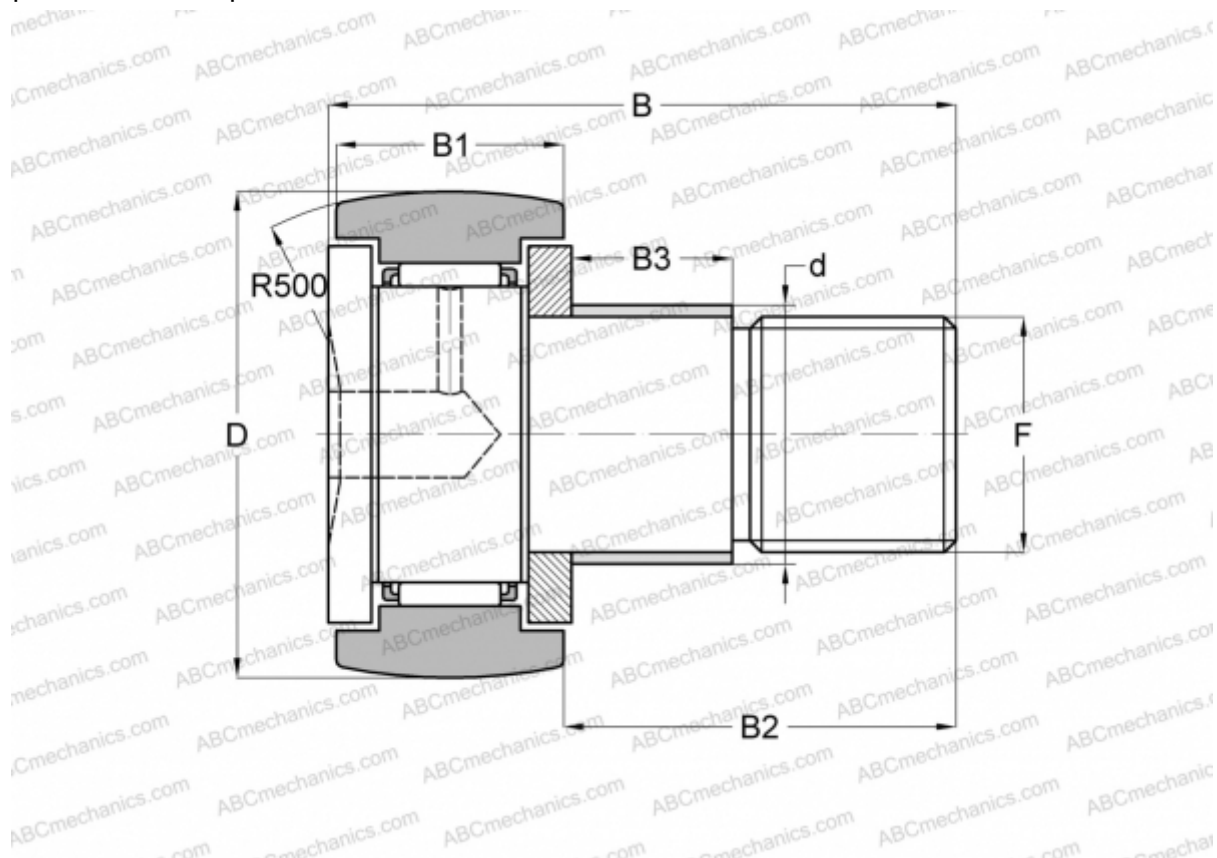

CFE 30-2 BR ABC

Опорные ролики с цапфой

ТИП: Роликоподшипники, Опорные ролики с цапфой, С осевым центрированием, с эксцентриком, шестигранник

Технические характеристики

РАЗМЕРЫ, ММ

d	41,000
D	90,000
B	100,000
B1	35,000
B2	63,000
F	M30x1.5