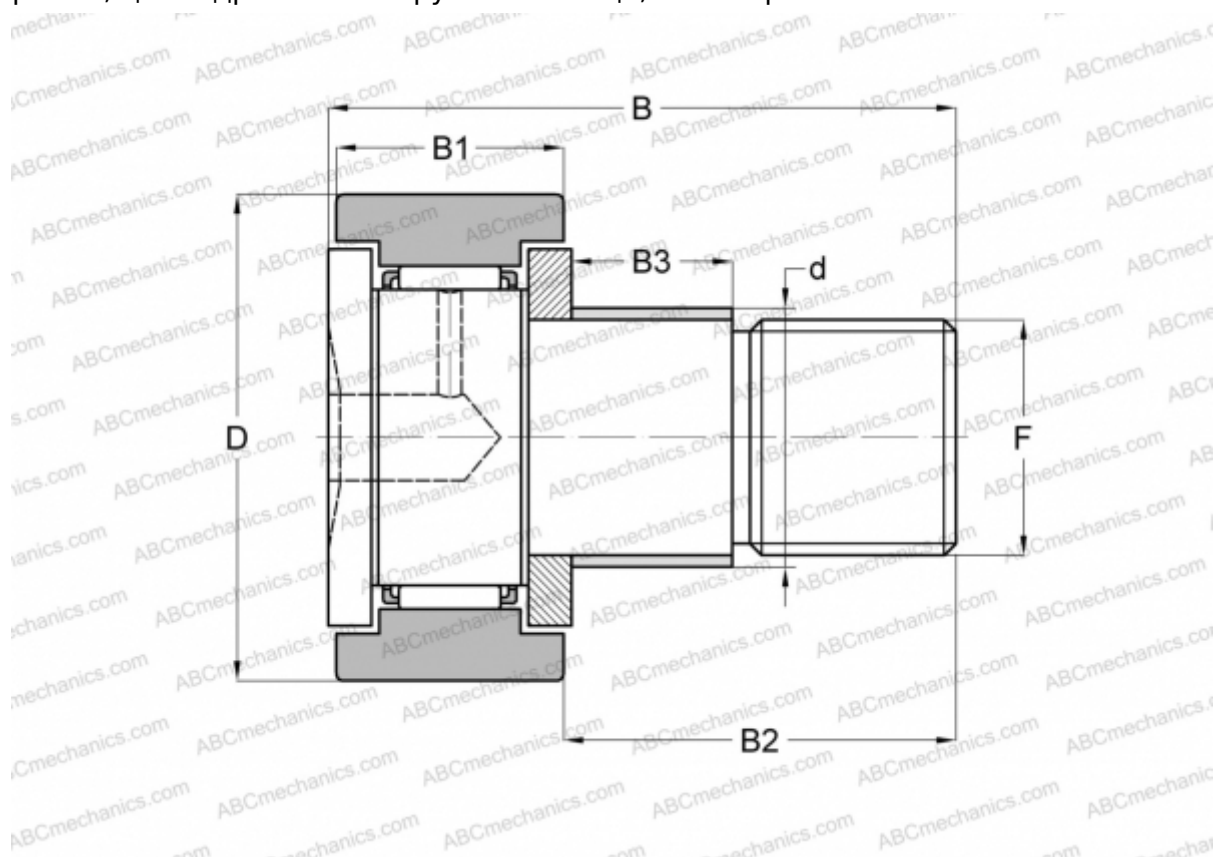

CFE 6 B ABC

Опорные ролики с цапфой

ТИП: Роликоподшипники, Опорные ролики с цапфой, С осевым центрированием, с эксцентриком, цилиндрическое наружное кольцо, шестигранник

Технические характеристики

РАЗМЕРЫ, ММ

d	9,000
D	16,000
B	28,200
B1	11,000
B2	16,000
F	M6x1

МАССА, КГ 0,021

ПРОИЗВОДИТЕЛЬ [ABC](#)

АНАЛОГИ

IKO	CFE 6 B
INA	KRE 16 XSK