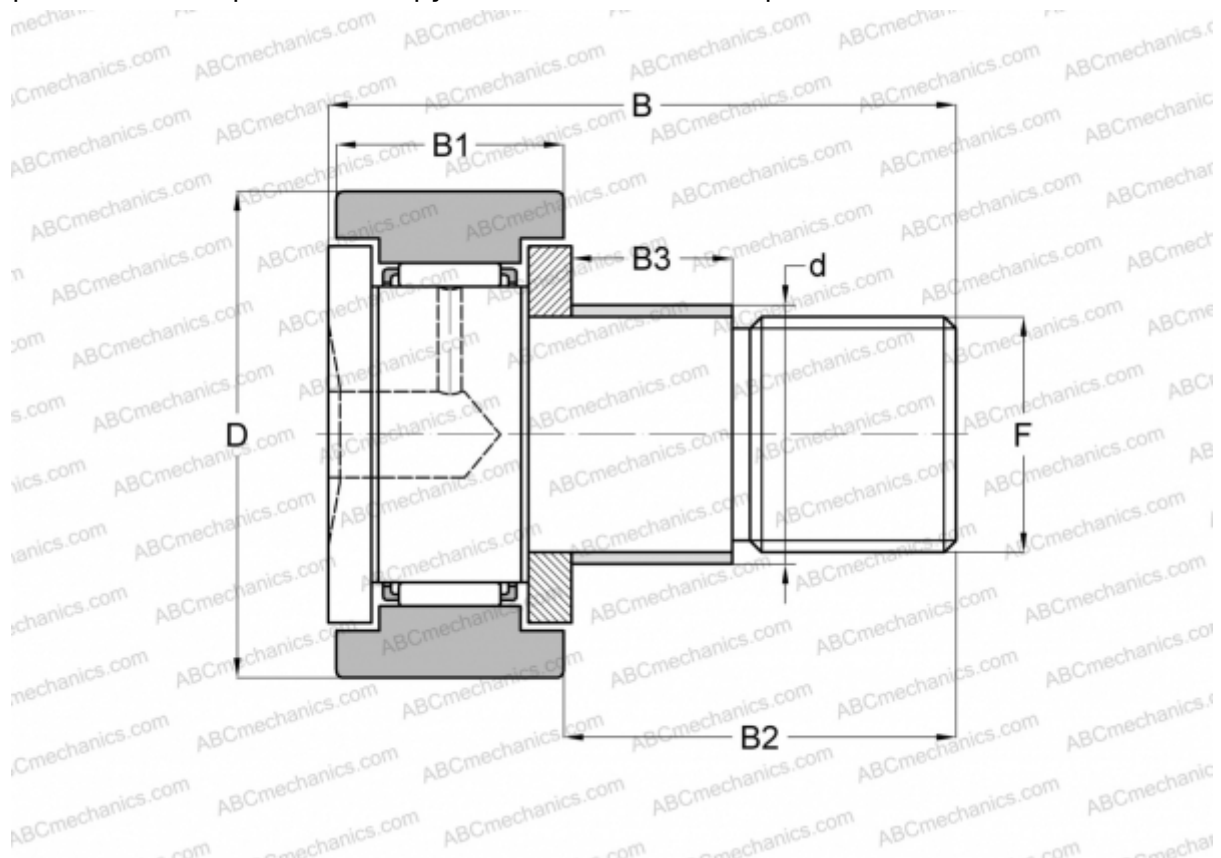

KRE 16 XSK INA

Опорные ролики с цапфой

ТИП: Роликоподшипники, Опорные ролики с цапфой, С осевым центрированием, с эксцентриком, цилиндрическое наружное кольцо, шестигранник

Технические характеристики

РАЗМЕРЫ, ММ