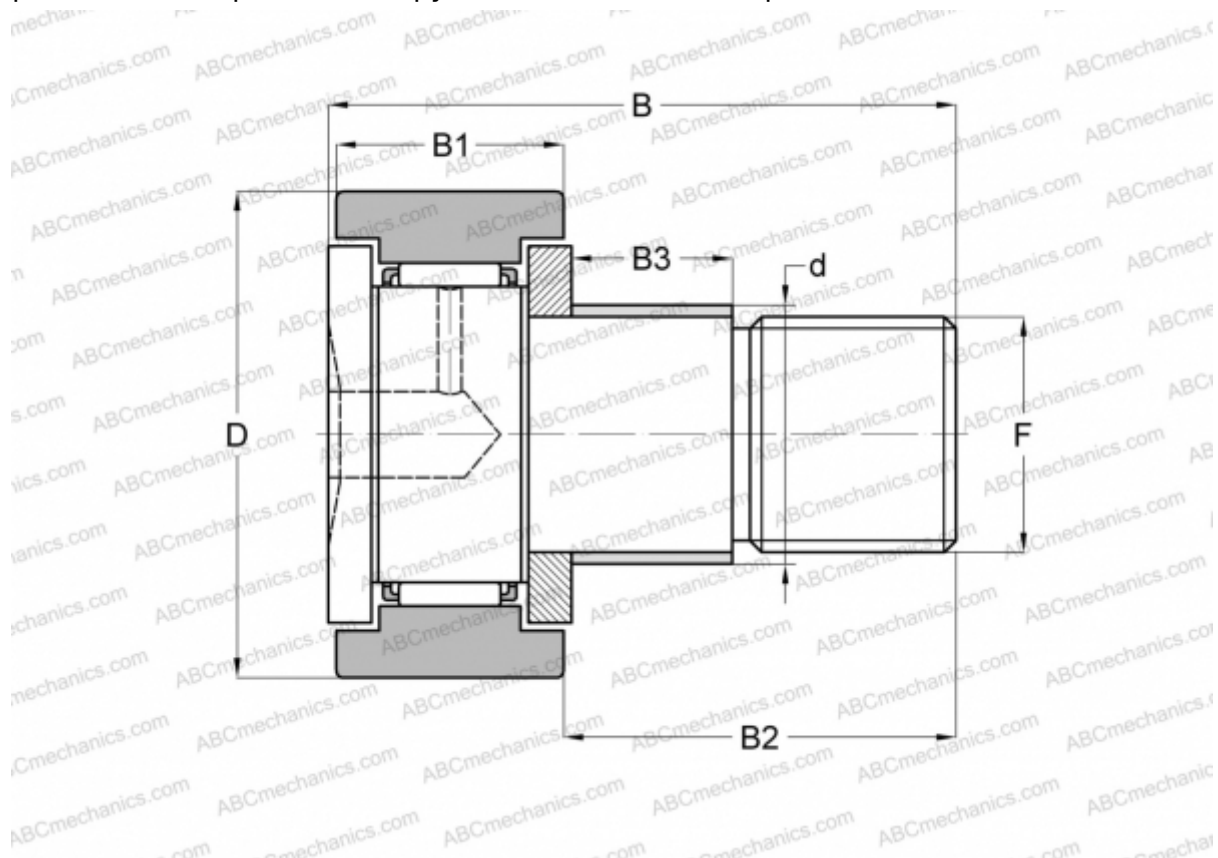

## CFE 10 B ABC

Опорные ролики с цапфой

ТИП: Роликоподшипники, Опорные ролики с цапфой, С осевым центрированием, с эксцентриком, цилиндрическое наружное кольцо, шестигранник

#### РАЗМЕРЫ, ММ

d	13,000
D	22,000
B	36,200
B1	12,000
B2	23,000
F	M10x1.25

**МАССА, КГ** 0,050

**ПРОИЗВОДИТЕЛЬ** [ABC](#)