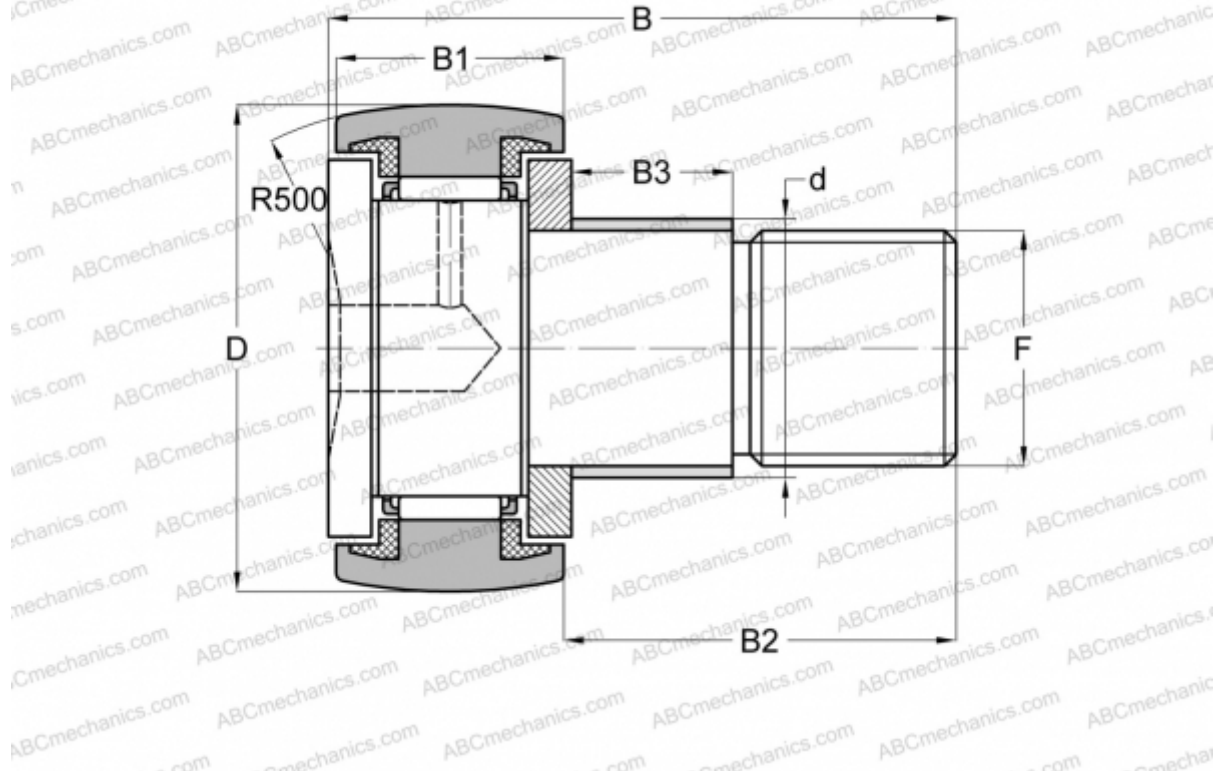

CFE 6 BUUR ABC

Опорные ролики с цапфой

ТИП: Роликоподшипники, Опорные ролики с цапфой, С осевым центрированием, с эксцентриком, пластмассовые упорные шайбы с двух сторон, шестигранник

Технические характеристики

РАЗМЕРЫ, ММ

d	9,000
D	16,000
B	28,200
B1	11,000
B2	16,000
F	M6x1

МАССА, КГ 0,021

ПРОИЗВОДИТЕЛЬ [ABC](#)

АНАЛОГИ

IKO	CFE 6 BUUR
INA	KRE 16 PPSK