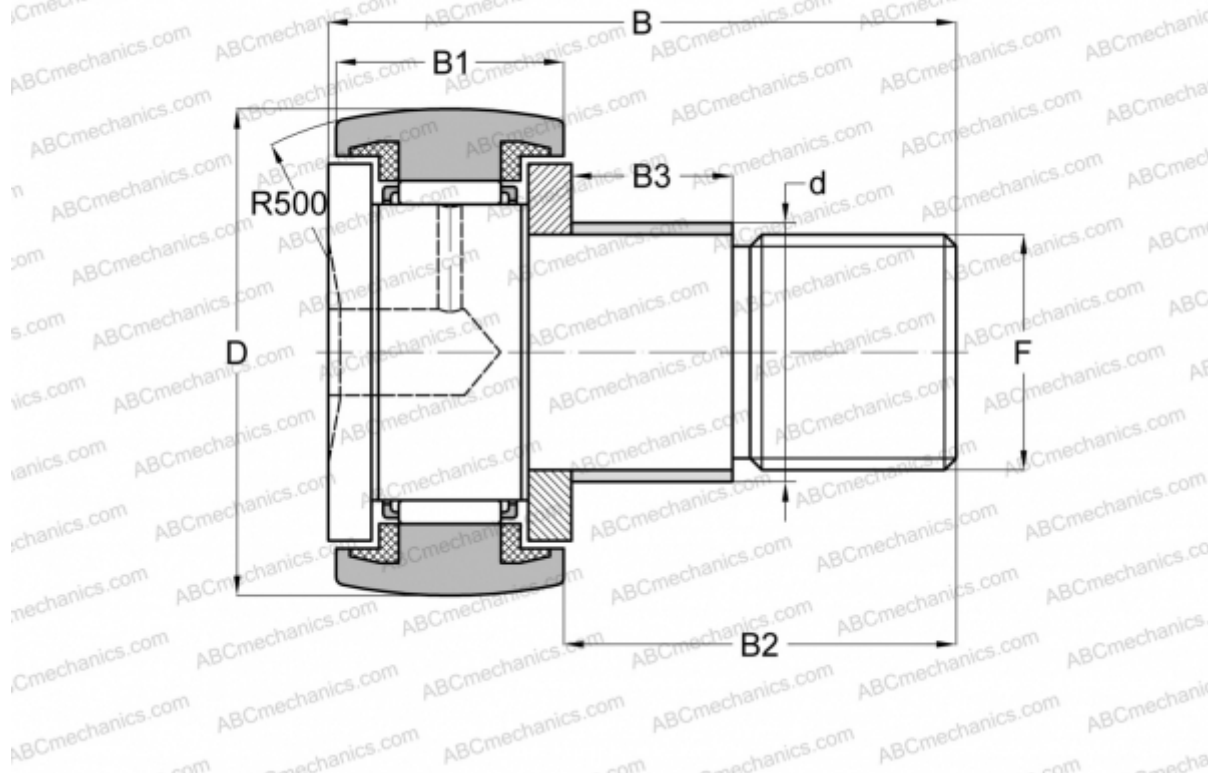

## CFE 8 BUUR ABC

Опорные ролики с цапфой

ТИП: Роликоподшипники, Опорные ролики с цапфой, С осевым центрированием, с эксцентриком, пластмассовые упорные шайбы с двух сторон, шестигранник

### Технические характеристики

#### РАЗМЕРЫ, ММ

d	11,000
D	19,000
B	32,200
B1	11,000
B2	20,000
F	M8x1.25

**МАССА, КГ** 0,032

**ПРОИЗВОДИТЕЛЬ** [ABC](#)