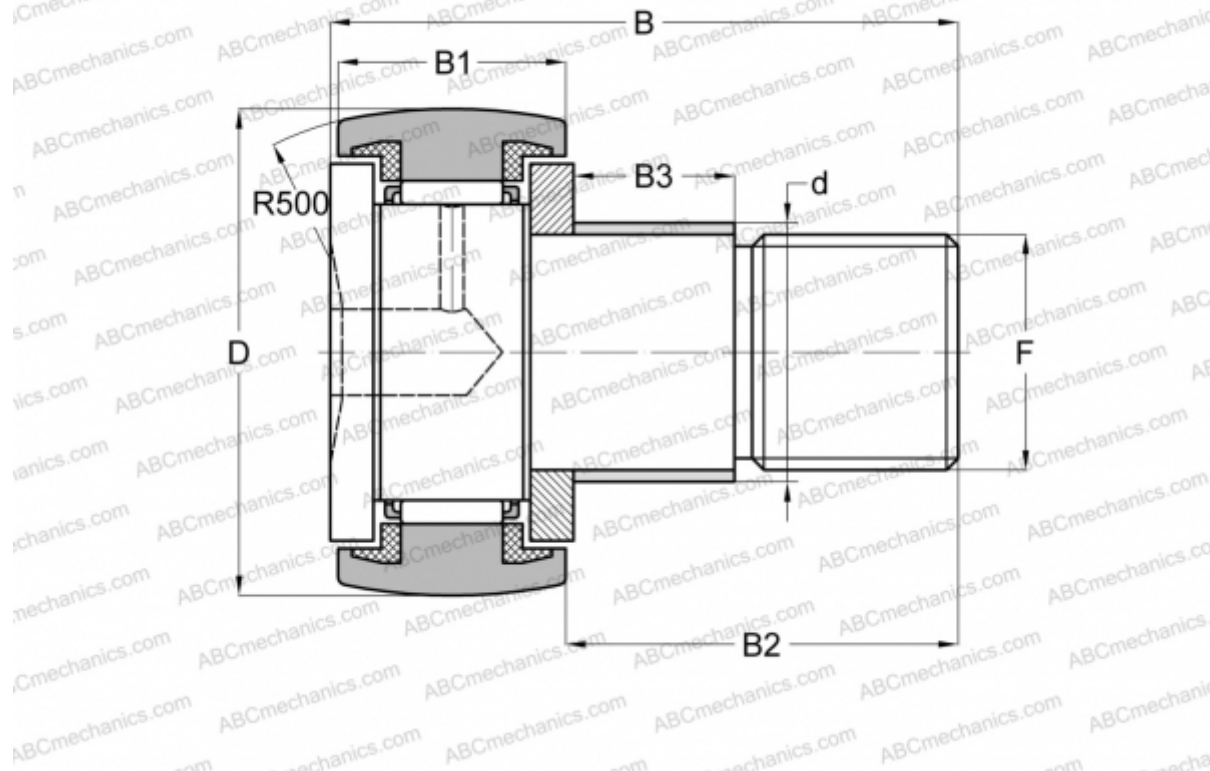

KRE 19 PPSK INA

Опорные ролики с цапфой

ТИП: Роликоподшипники, Опорные ролики с цапфой, С осевым центрированием, с эксцентриком, пластмассовые упорные шайбы с двух сторон, шестигранник

Технические характеристики

РАЗМЕРЫ, ММ

d	11,000
D	19,000
B	32,200
B1	11,000
B2	20,000
F	M8x1.25

МАССА, КГ 0,032

ПРОИЗВОДИТЕЛЬ [INA](#)

АНАЛОГИ

ABC	CFE 8 BUUR
IKO	CFE 8 BUUR