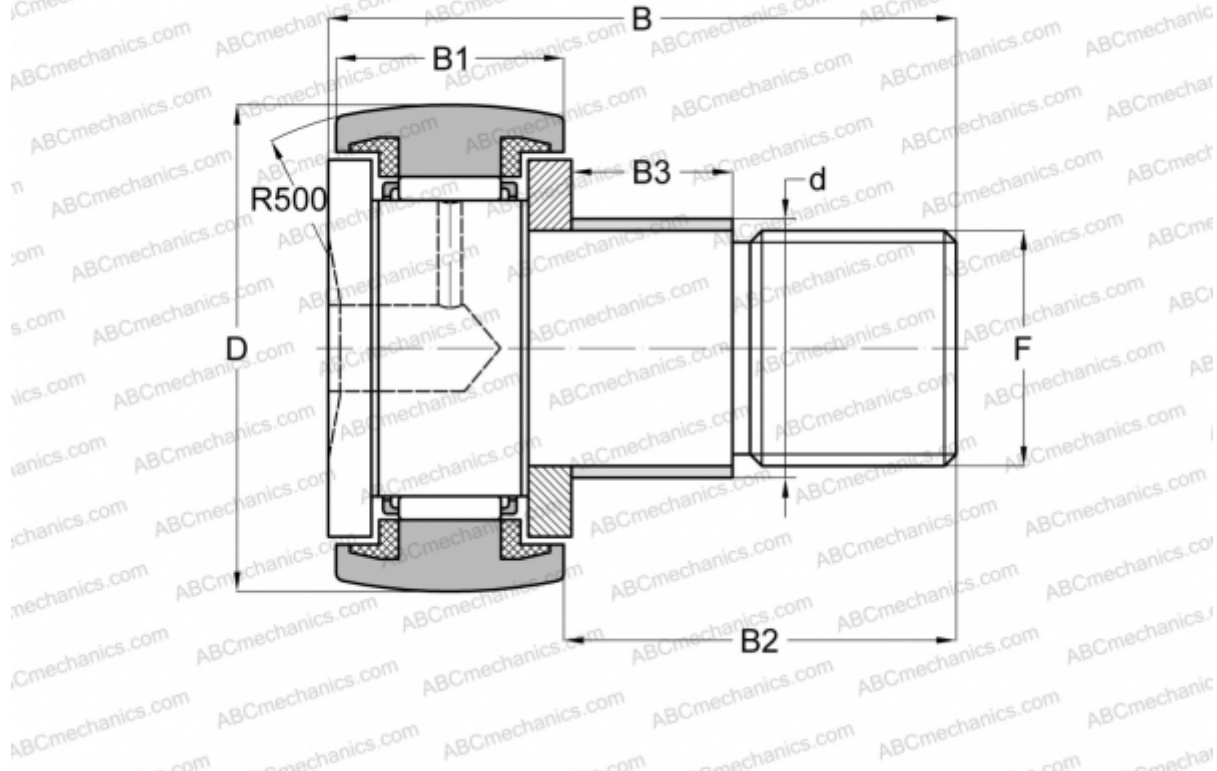

CFE 10 BUUR ABC

Опорные ролики с цапфой

ТИП: Роликоподшипники, Опорные ролики с цапфой, С осевым центрированием, с эксцентриком, пластмассовые упорные шайбы с двух сторон, шестигранник

Технические характеристики

РАЗМЕРЫ, ММ

d	13,000
D	22,000
B	36,200
B1	12,000
B2	23,000
F	M10x1.25

МАССА, КГ 0,050

ПРОИЗВОДИТЕЛЬ [ABC](#)

АНАЛОГИ

IKO [CFE 10 BUUR](#)