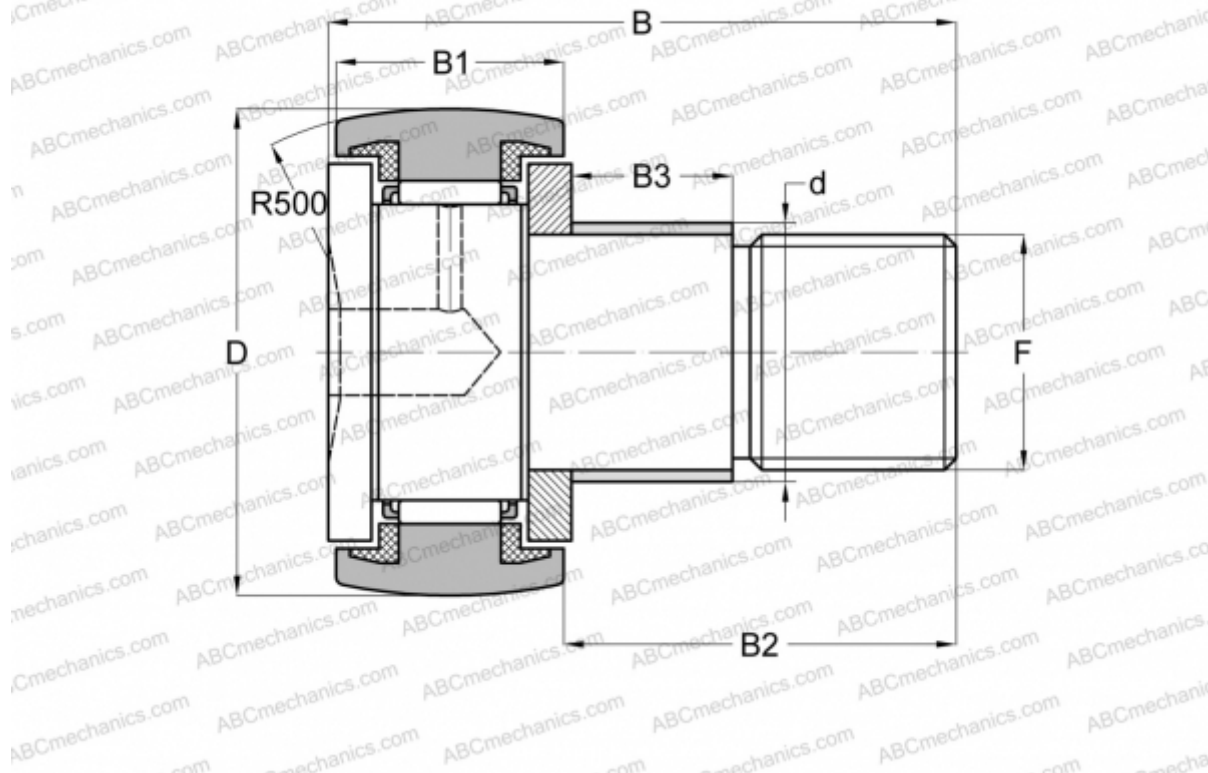

CFE 10 BUURM ABC

Опорные ролики с цапфой

ТИП: Роликоподшипники, Опорные ролики с цапфой, С осевым центрированием, с эксцентриком, пластмассовые упорные шайбы с двух сторон, шестигранник

Технические характеристики

РАЗМЕРЫ, ММ

d	13,000
D	22,000
B	36,200
B1	12,000
B2	23,000
F	M10x1

МАССА, КГ 0,050

ПРОИЗВОДИТЕЛЬ [ABC](#)

АНАЛОГИ

IKO	CFE 10 BUURM
INA	KRE 22 PPSK