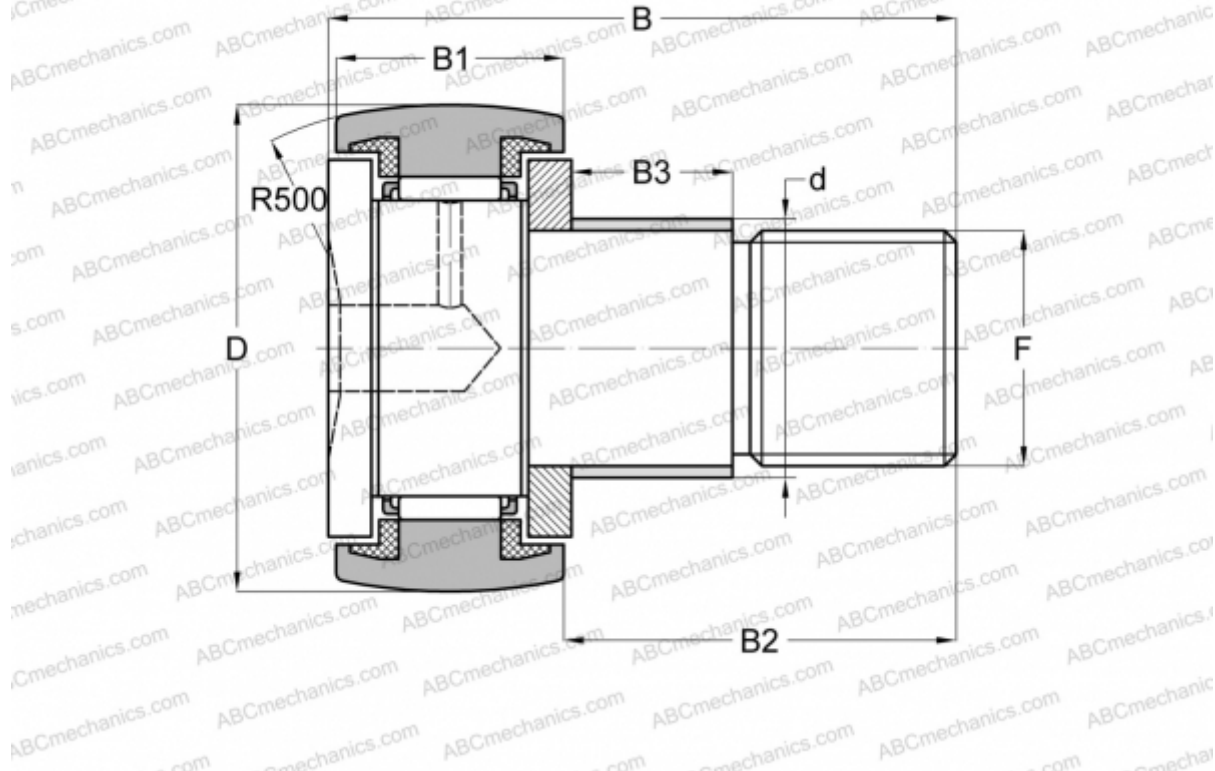

CFE 10-1 BUURM ABC

Опорные ролики с цапфой

ТИП: Роликоподшипники, Опорные ролики с цапфой, С осевым центрированием, с эксцентриком, пластмассовые упорные шайбы с двух сторон, шестигранник

Технические характеристики

РАЗМЕРЫ, ММ

| | |
|----|--------|
| d | 13,000 |
| D | 26,000 |
| B | 36,200 |
| B1 | 12,000 |
| B2 | 23,000 |
| F | M10x1 |

МАССА, КГ 0,065

ПРОИЗВОДИТЕЛЬ [ABC](#)

АНАЛОГИ

| | |
|-----|--------------------------------|
| IKO | CFE 10-1 BUURM |
| INA | KRE 26 PPSK |