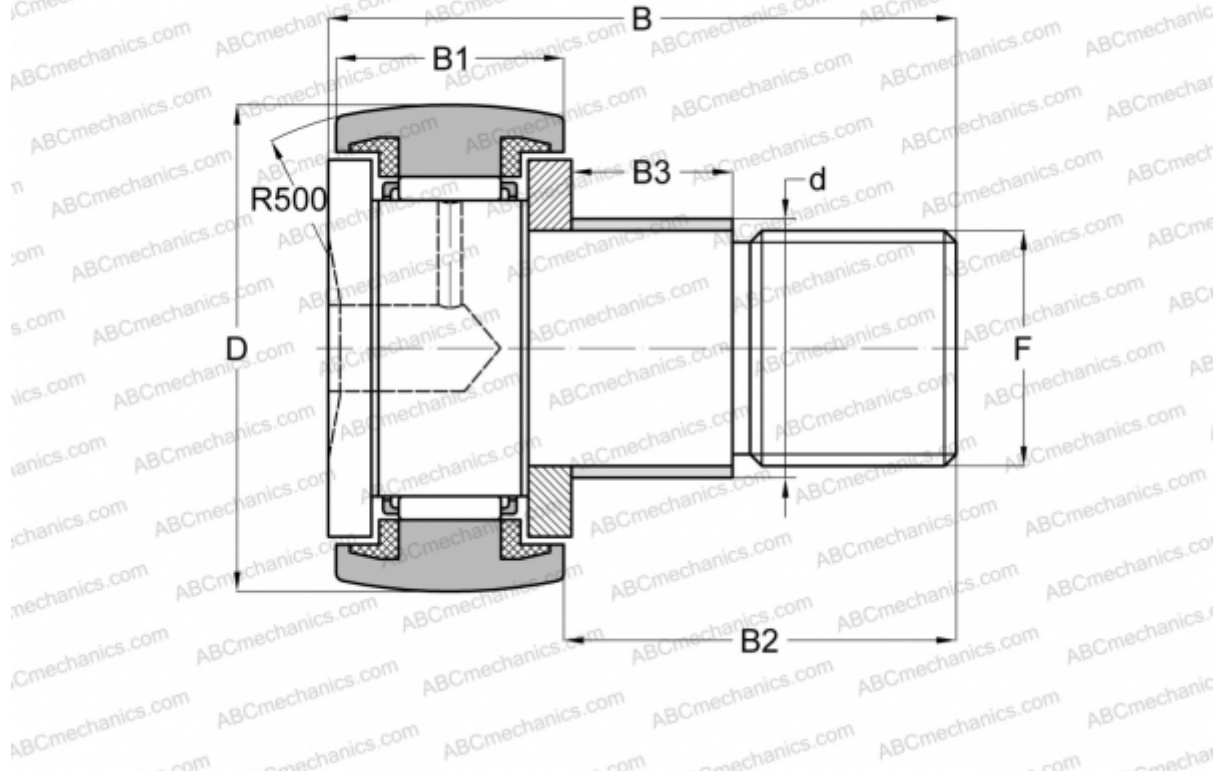

CFE 12 BUUR ABC

Опорные ролики с цапфой

ТИП: Роликоподшипники, Опорные ролики с цапфой, С осевым центрированием, с эксцентриком, пластмассовые упорные шайбы с двух сторон, шестигранник

Технические характеристики

РАЗМЕРЫ, ММ

d	16,000
D	30,000
B	40,200
B1	14,000
B2	25,000
F	M12x1.5

МАССА, КГ 0,105

ПРОИЗВОДИТЕЛЬ [ABC](#)

АНАЛОГИ

IKO [CFE 12 BUUR](#)