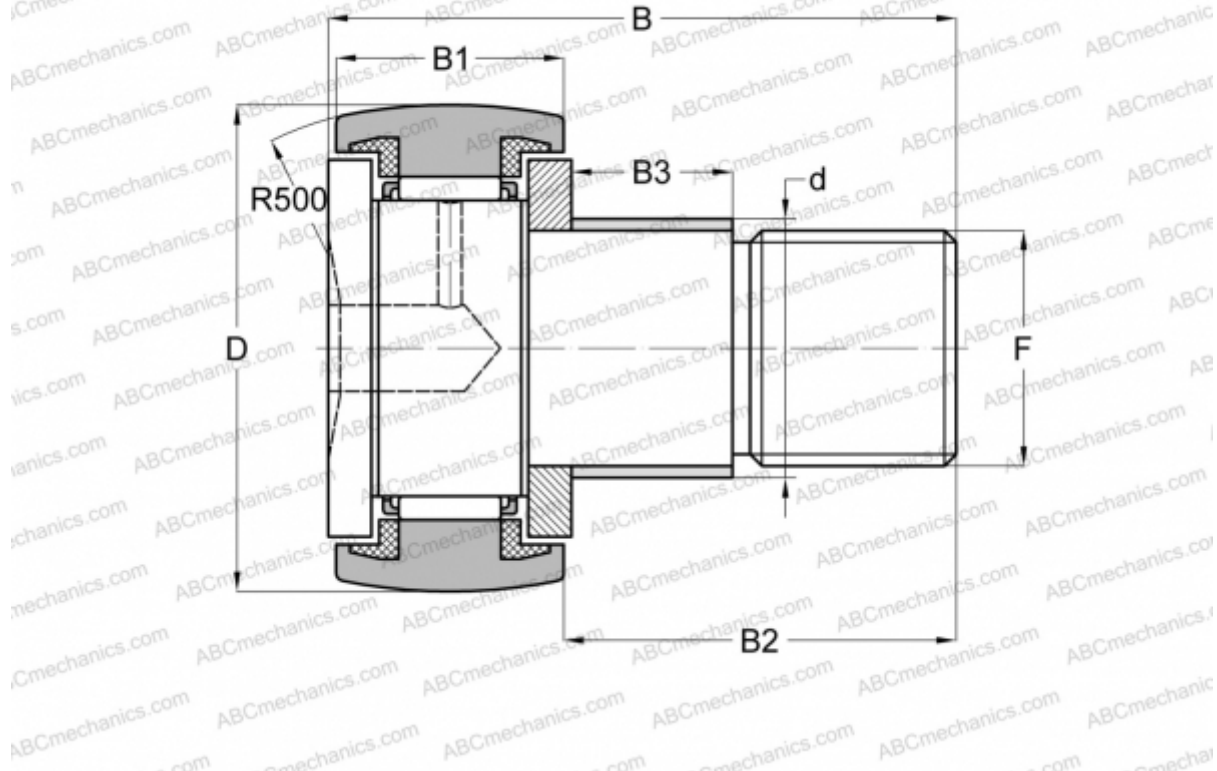

## CFE 24-1 BUUR ABC

Опорные ролики с цапфой

ТИП: Роликоподшипники, Опорные ролики с цапфой, С осевым центрированием, с эксцентриком, пластмассовые упорные шайбы с двух сторон, шестигранник

### Технические характеристики

#### РАЗМЕРЫ, ММ

d	33,000
D	72,000
B	80,100
B1	29,000
B2	49,500
F	M24x1.5

**МАССА, КГ** 1,220

**ПРОИЗВОДИТЕЛЬ** [ABC](#)