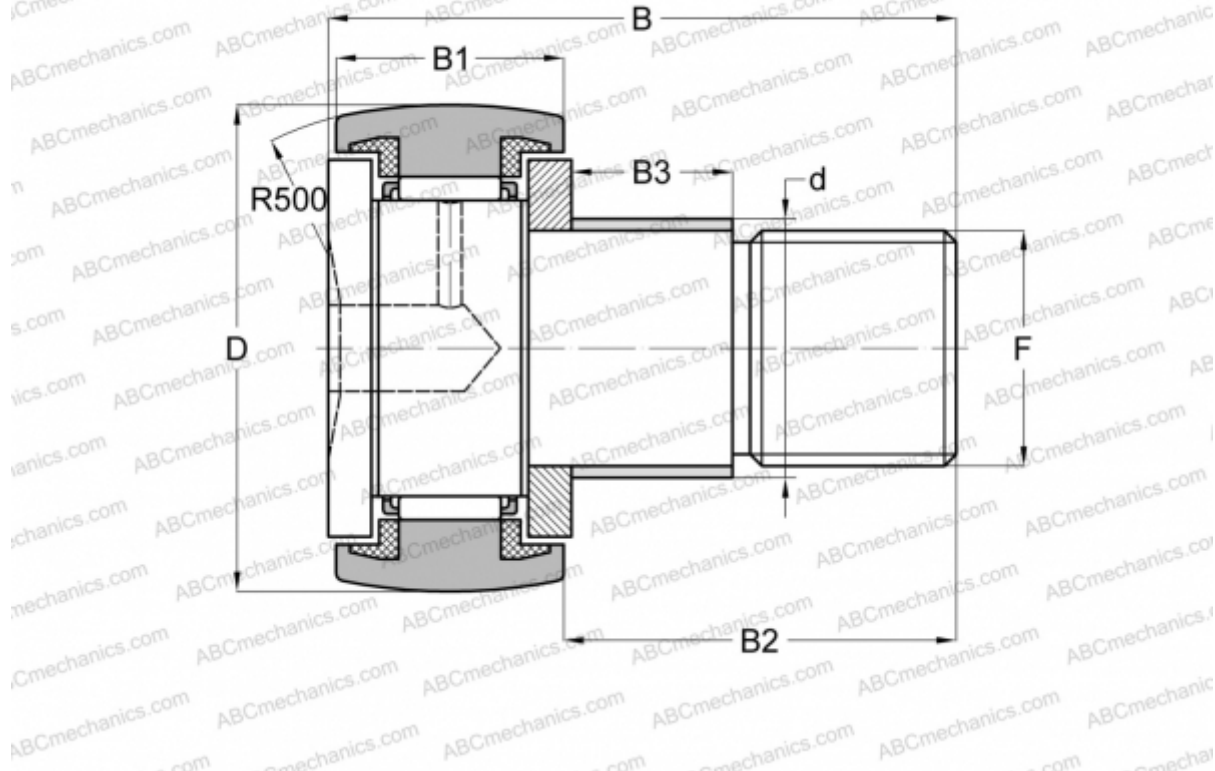

CFE 30 BUUR ABC

Опорные ролики с цапфой

ТИП: Роликоподшипники, Опорные ролики с цапфой, С осевым центрированием, с эксцентриком, пластмассовые упорные шайбы с двух сторон, шестигранник

Технические характеристики

РАЗМЕРЫ, ММ

d	41,000
D	80,000
B	100,000
B1	35,000
B2	63,000
F	M30x1.5

МАССА, КГ 2,030

ПРОИЗВОДИТЕЛЬ [ABC](#)

АНАЛОГИ

IKO [CFE 30 BUUR](#)