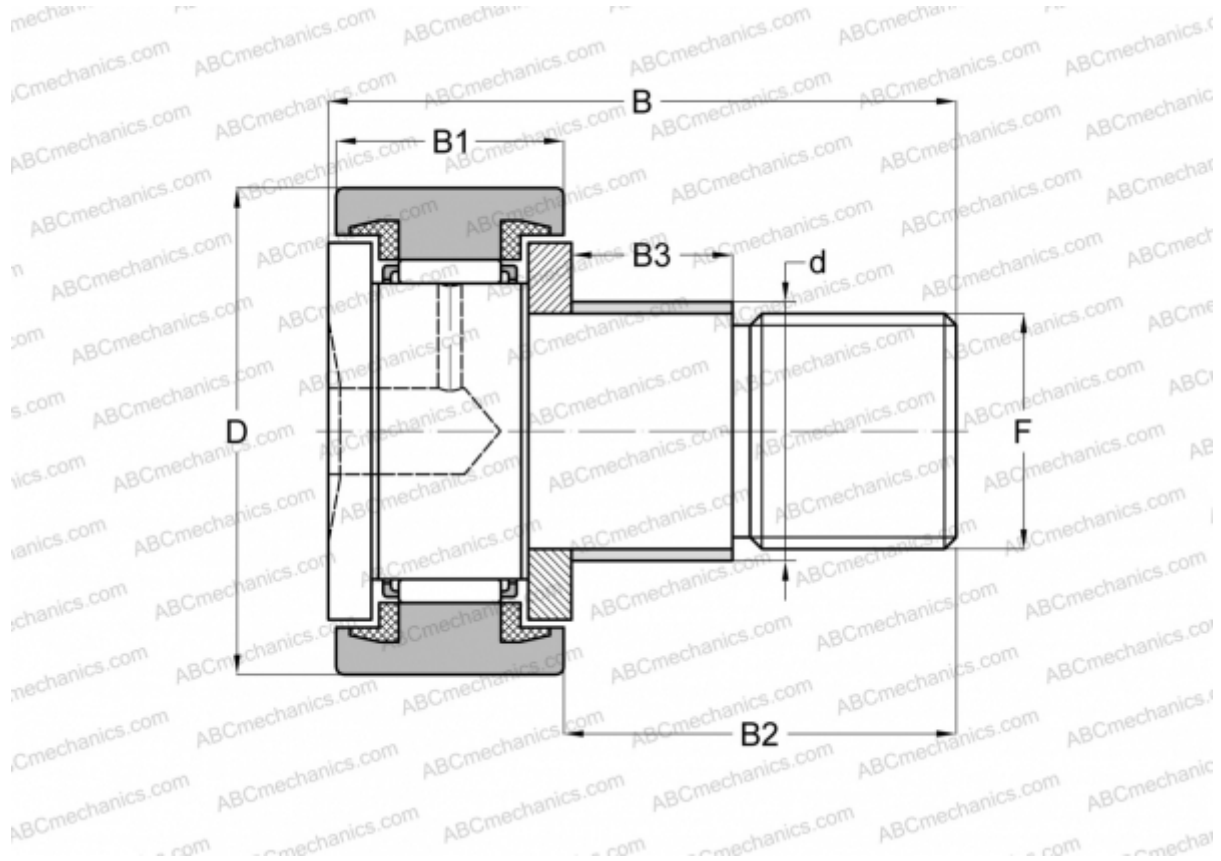

CFE 6 BUU ABC

Опорные ролики с цапфой

ТИП: Роликоподшипники, Опорные ролики с цапфой, С осевым центрированием, с эксцентриком, пластмассовые упорные шайбы с двух сторон, цилиндрическое наружное кольцо, шестигранник

Технические характеристики

РАЗМЕРЫ, ММ

d	9,000
D	16,000
B	28,200
B1	11,000
B2	16,000
F	M6x1

МАССА, КГ 0,021

ПРОИЗВОДИТЕЛЬ [ABC](#)

АНАЛОГИ

IKO	CFE 6 BUU
INA	KRE 16 PPXSK