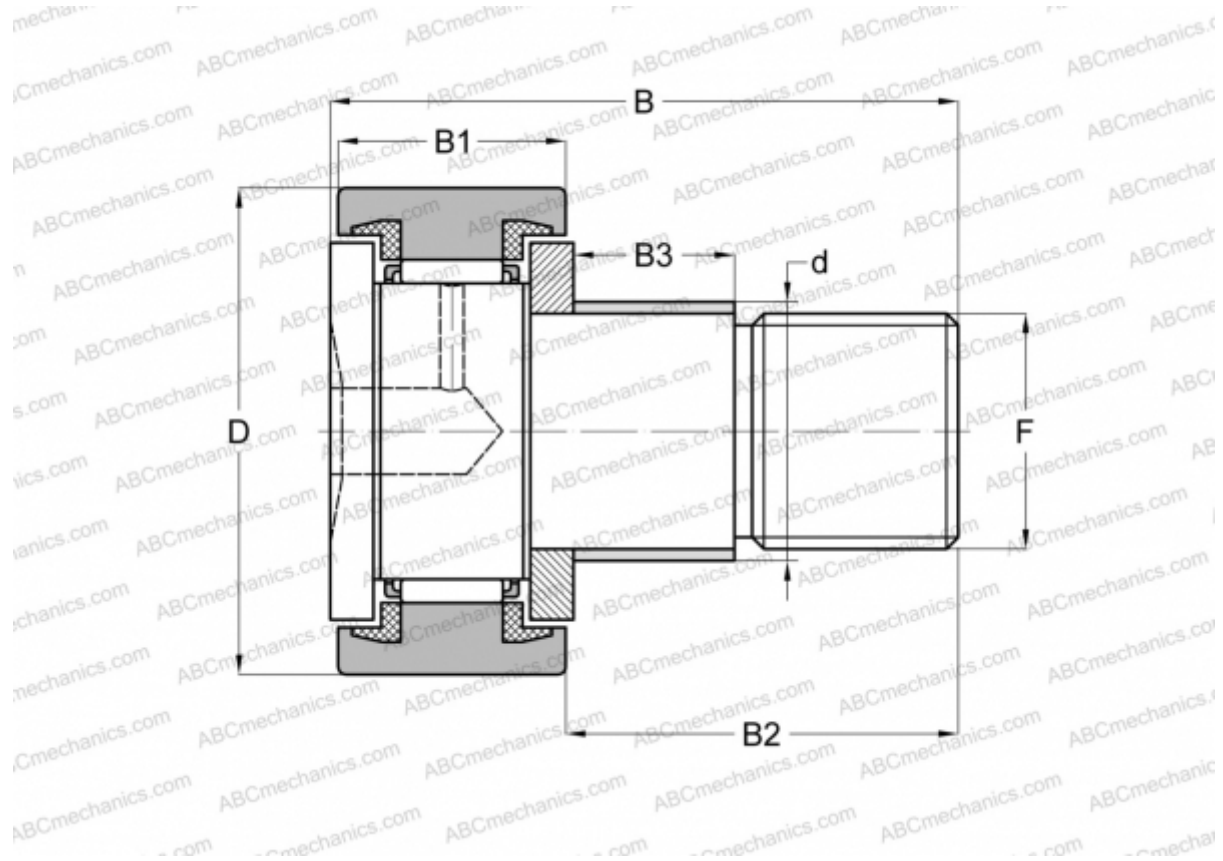

CFE 6 ВUU IКО

Опорные ролики с цапфой

ТИП: Роликоподшипники, Опорные ролики с цапфой, С осевым центрированием, с эксцентриком, пластмассовые упорные шайбы с двух сторон, цилиндрическое наружное кольцо, шестигранник

Технические характеристики

РАЗМЕРЫ, ММ

d	9,000
D	16,000
B	28,200
B1	11,000
B2	16,000
F	M6x1

МАССА, КГ 0,021

ПРОИЗВОДИТЕЛЬ [IKO](#)

АНАЛОГИ

ABC	CFE 6 BUU
INA	KRE 16 PPXSK

РАСЧЕТНЫЕ ДАННЫЕ

Номинальная динамическая грузоподъёмность, C	3,660 кН
--	----------

РАСЧЕТНЫЕ ДАННЫЕ

Номинальная статическая грузоподъёмность, Co	3,650 кН
--	----------