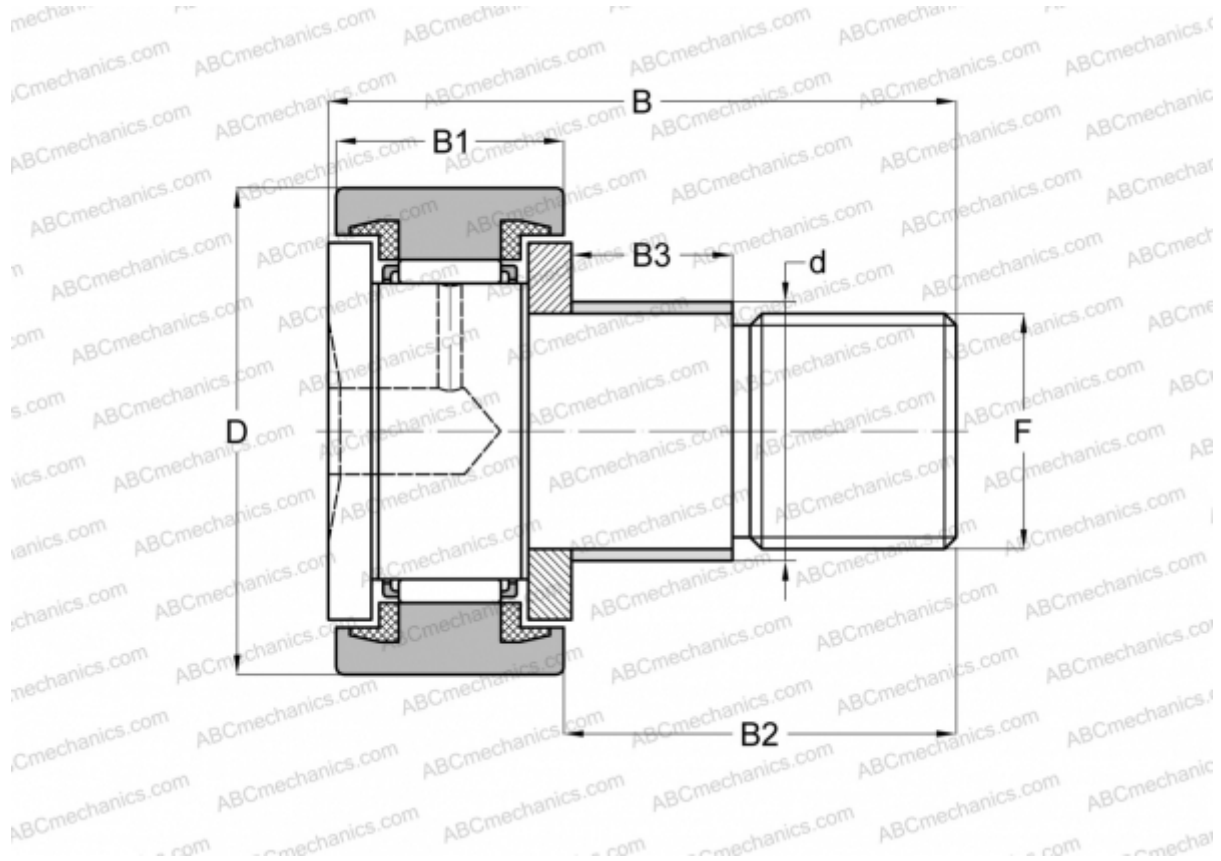

CFE 8 BUU ABC

Опорные ролики с цапфой

ТИП: Роликоподшипники, Опорные ролики с цапфой, С осевым центрированием, с эксцентриком, пластмассовые упорные шайбы с двух сторон, цилиндрическое наружное кольцо, шестигранник

Технические характеристики

РАЗМЕРЫ, ММ

d	11,000
D	19,000
B	32,200
B1	11,000
B2	20,000
F	M8x1.25

МАССА, КГ 0,032

ПРОИЗВОДИТЕЛЬ [ABC](#)

АНАЛОГИ

IKO	CFE 8 BUU
INA	KRE 19 PPXSK