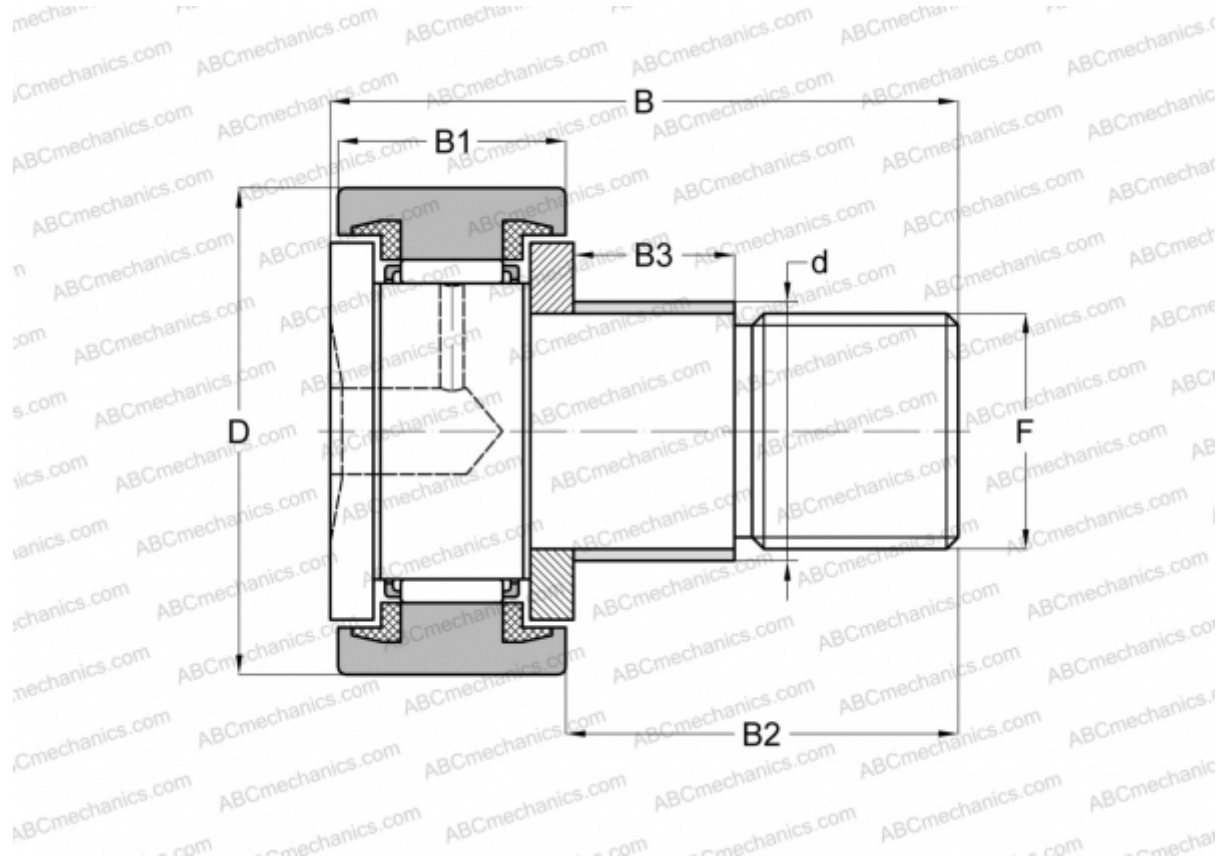

CFE 8 VUU IKO

Опорные ролики с цапфой

ТИП: Роликоподшипники, Опорные ролики с цапфой, С осевым центрированием, с эксцентриком, пластмассовые упорные шайбы с двух сторон, цилиндрическое наружное кольцо, шестигранник

Технические характеристики