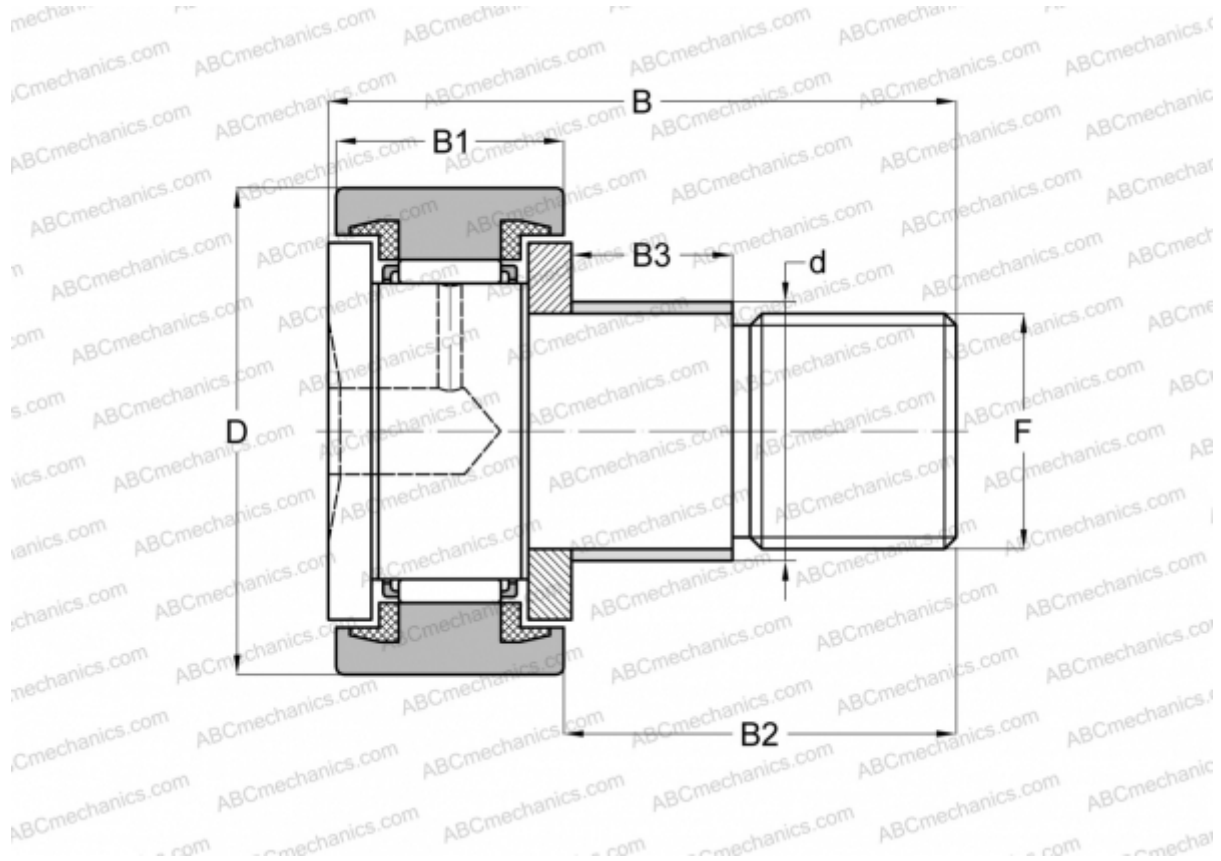

KRE 19 PPXSK INA

Опорные ролики с цапфой

ТИП: Роликоподшипники, Опорные ролики с цапфой, С осевым центрированием, с эксцентриком, пластмассовые упорные шайбы с двух сторон, цилиндрическое наружное кольцо, шестигранник

Технические характеристики

РАЗМЕРЫ, ММ

d	11,000
D	19,000
B	32,200
B1	11,000
B2	20,000
F	M8x1.25

МАССА, КГ 0,032

ПРОИЗВОДИТЕЛЬ [INA](#)

АНАЛОГИ

ABC	CFE 8 BUU
IKO	CFE 8 BUU