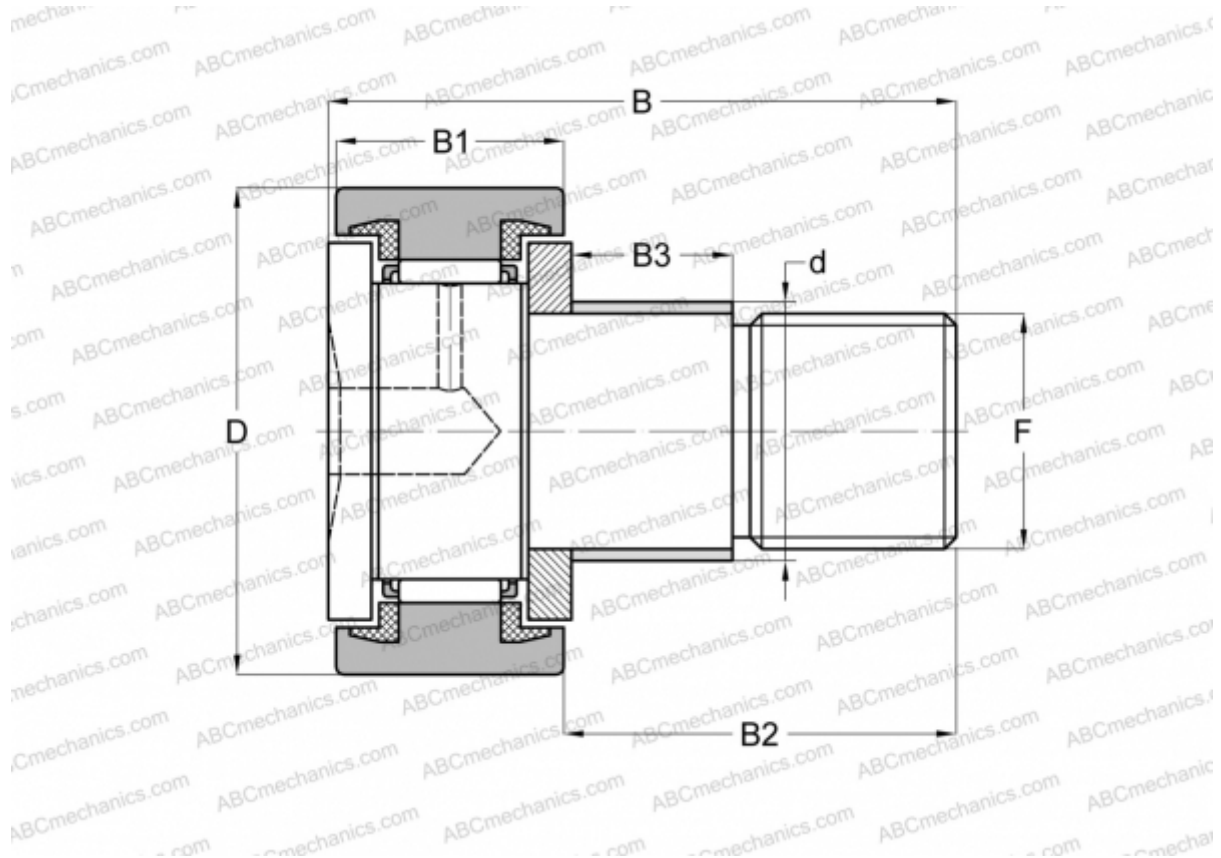

## CFE 10 BUU ABC

Опорные ролики с цапфой

ТИП: Роликоподшипники, Опорные ролики с цапфой, С осевым центрированием, с эксцентриком, пластмассовые упорные шайбы с двух сторон, цилиндрическое наружное кольцо, шестигранник

### Технические характеристики

#### РАЗМЕРЫ, ММ

d	13,000
D	22,000
B	36,200
B1	12,000
B2	23,000
F	M10x1.25

**МАССА, КГ** 0,050

**ПРОИЗВОДИТЕЛЬ** [ABC](#)