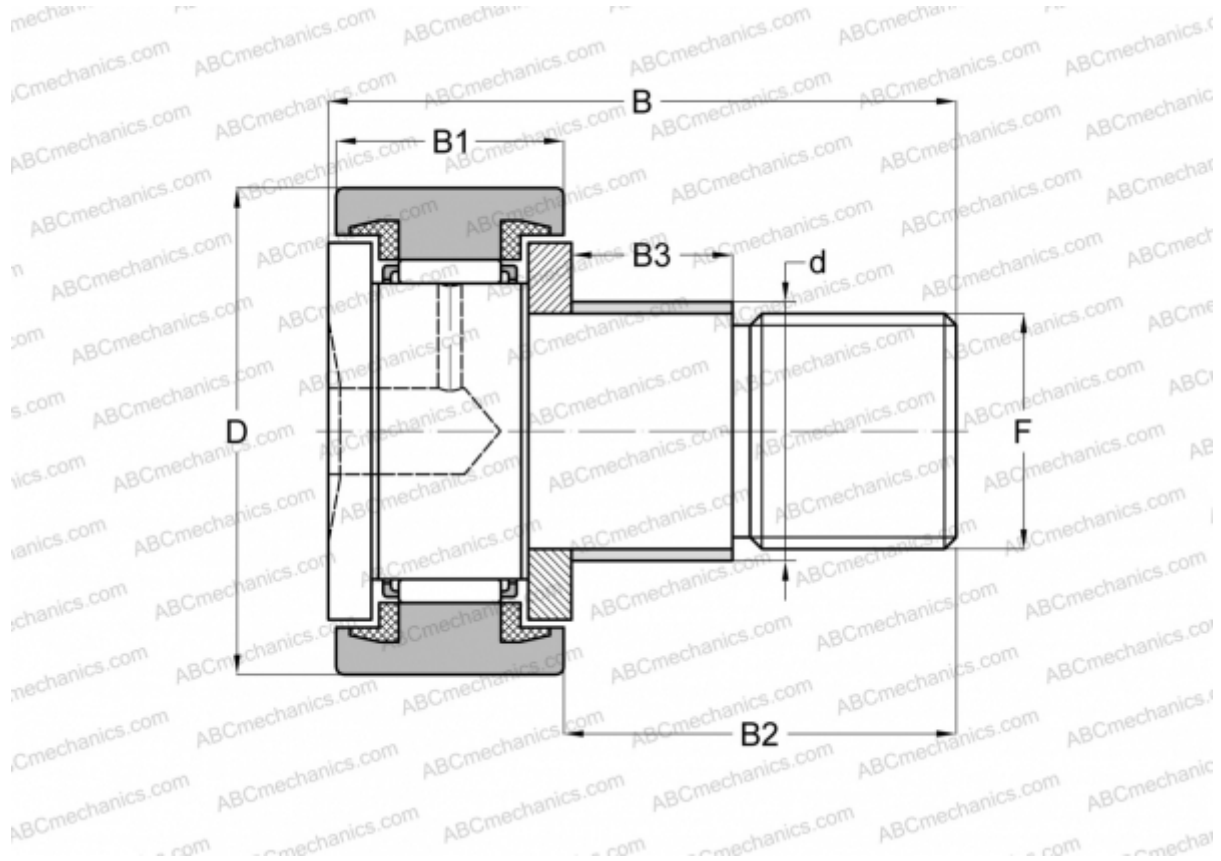

## CFE 10 BUUM ABC

Опорные ролики с цапфой

ТИП: Роликоподшипники, Опорные ролики с цапфой, С осевым центрированием, с эксцентриком, пластмассовые упорные шайбы с двух сторон, цилиндрическое наружное кольцо, шестигранник

#### РАЗМЕРЫ, ММ

|    |        |
|----|--------|
| d  | 13,000 |
| D  | 22,000 |
| B  | 36,200 |
| B1 | 12,000 |
| B2 | 23,000 |
| F  | M10x1  |

**МАССА, КГ** 0,050

**ПРОИЗВОДИТЕЛЬ** [ABC](#)