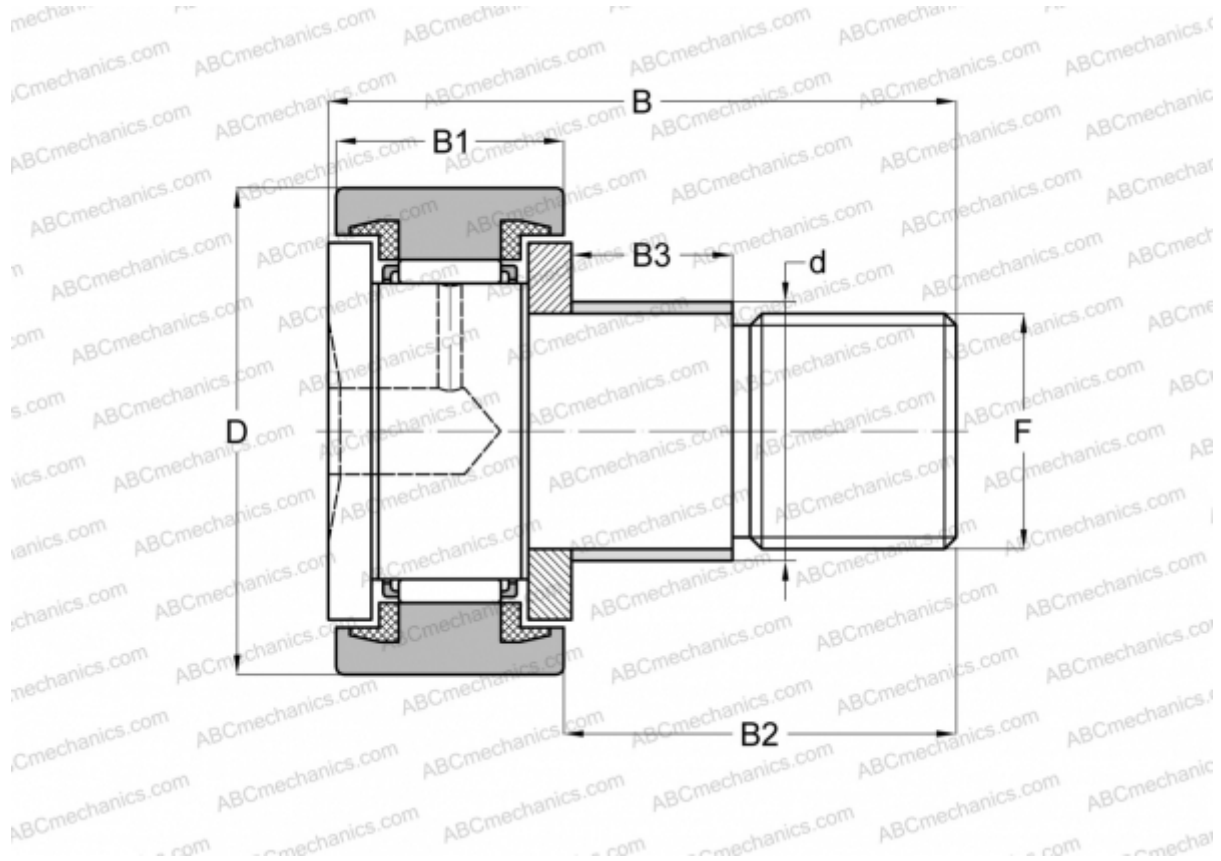

CFE 10-1 BUU ABC

Опорные ролики с цапфой

ТИП: Роликоподшипники, Опорные ролики с цапфой, С осевым центрированием, с эксцентриком, пластмассовые упорные шайбы с двух сторон, цилиндрическое наружное кольцо, шестигранник

Технические характеристики

РАЗМЕРЫ, ММ

d	13,000
D	26,000
B	36,200
B1	12,000
B2	23,000
F	M10x1.25

МАССА, КГ 0,065

ПРОИЗВОДИТЕЛЬ [ABC](#)

АНАЛОГИ

IKO [CFE 10-1 BUU](#)