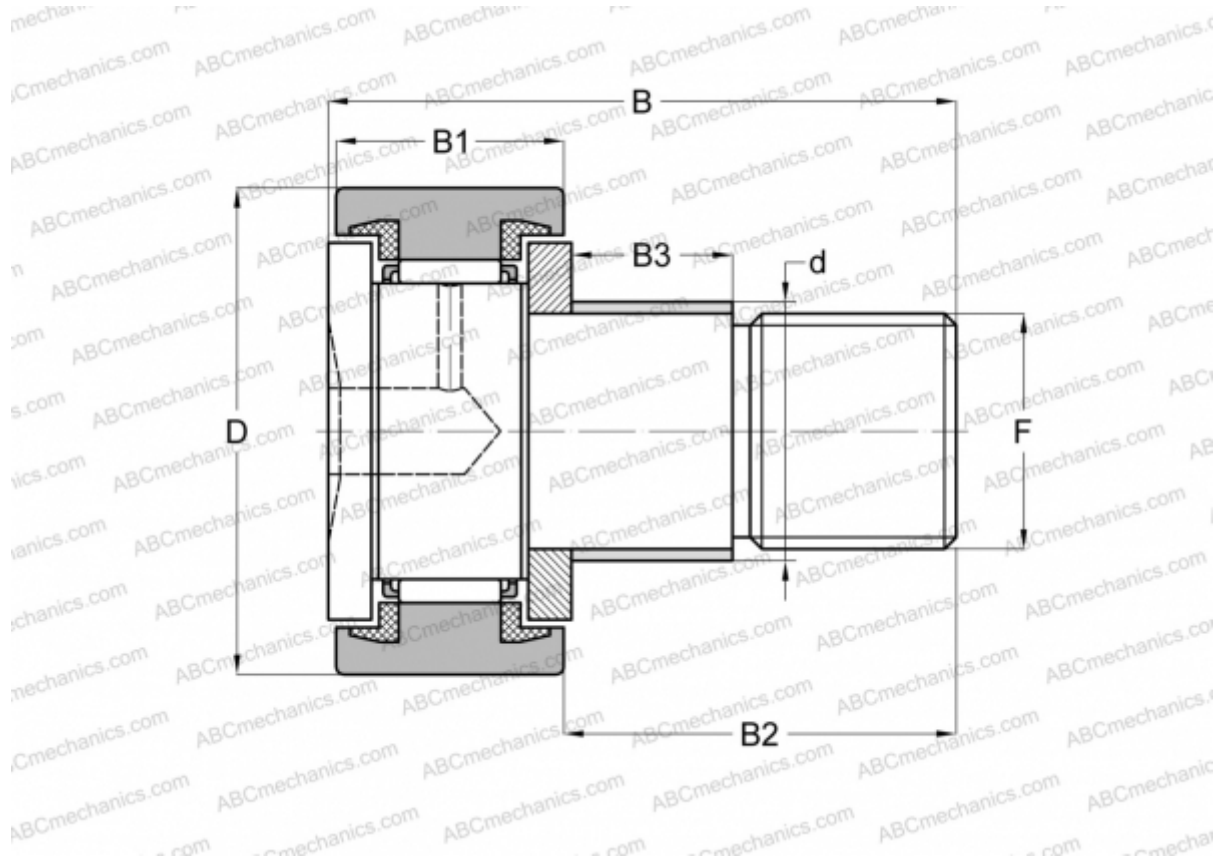

CFE 10-1 BUUM ABC

Опорные ролики с цапфой

ТИП: Роликоподшипники, Опорные ролики с цапфой, С осевым центрированием, с эксцентриком, пластмассовые упорные шайбы с двух сторон, цилиндрическое наружное кольцо, шестигранник

Технические характеристики

РАЗМЕРЫ, ММ

d	13,000
D	26,000
B	36,200
B1	12,000
B2	23,000
F	M10x1

МАССА, КГ 0,065

ПРОИЗВОДИТЕЛЬ [ABC](#)

АНАЛОГИ

IKO	CFE 10-1 BUUM
INA	KRE 26 PPXSK