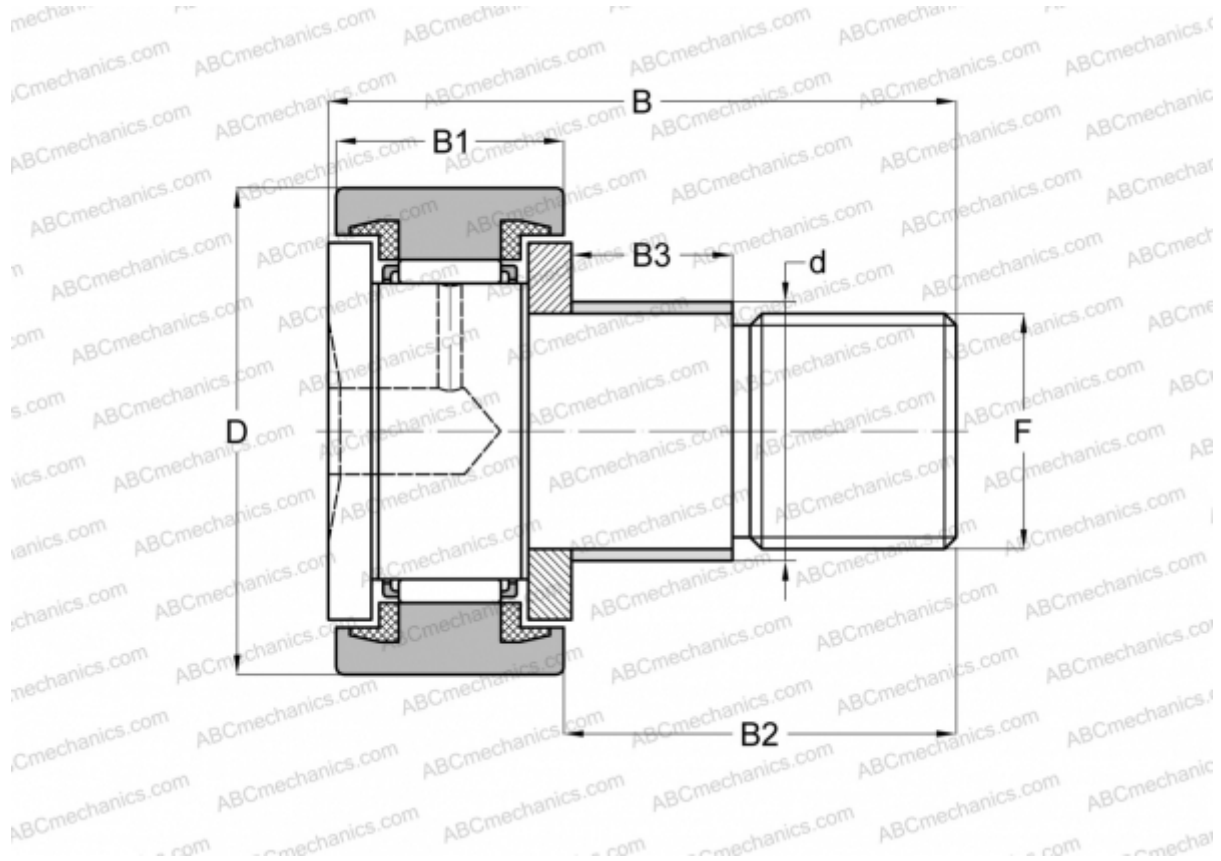

KRE 26 PPXSK INA

Опорные ролики с цапфой

ТИП: Роликоподшипники, Опорные ролики с цапфой, С осевым центрированием, с эксцентриком, пластмассовые упорные шайбы с двух сторон, цилиндрическое наружное кольцо, шестигранник

Технические характеристики

РАЗМЕРЫ, ММ

d	13,000
D	26,000
B	36,200
B1	12,000
B2	23,000
F	M10x1

МАССА, КГ 0,065

ПРОИЗВОДИТЕЛЬ [INA](#)

АНАЛОГИ

ABC	CFE 10-1 BUUM
IKO	CFE 10-1 BUUM