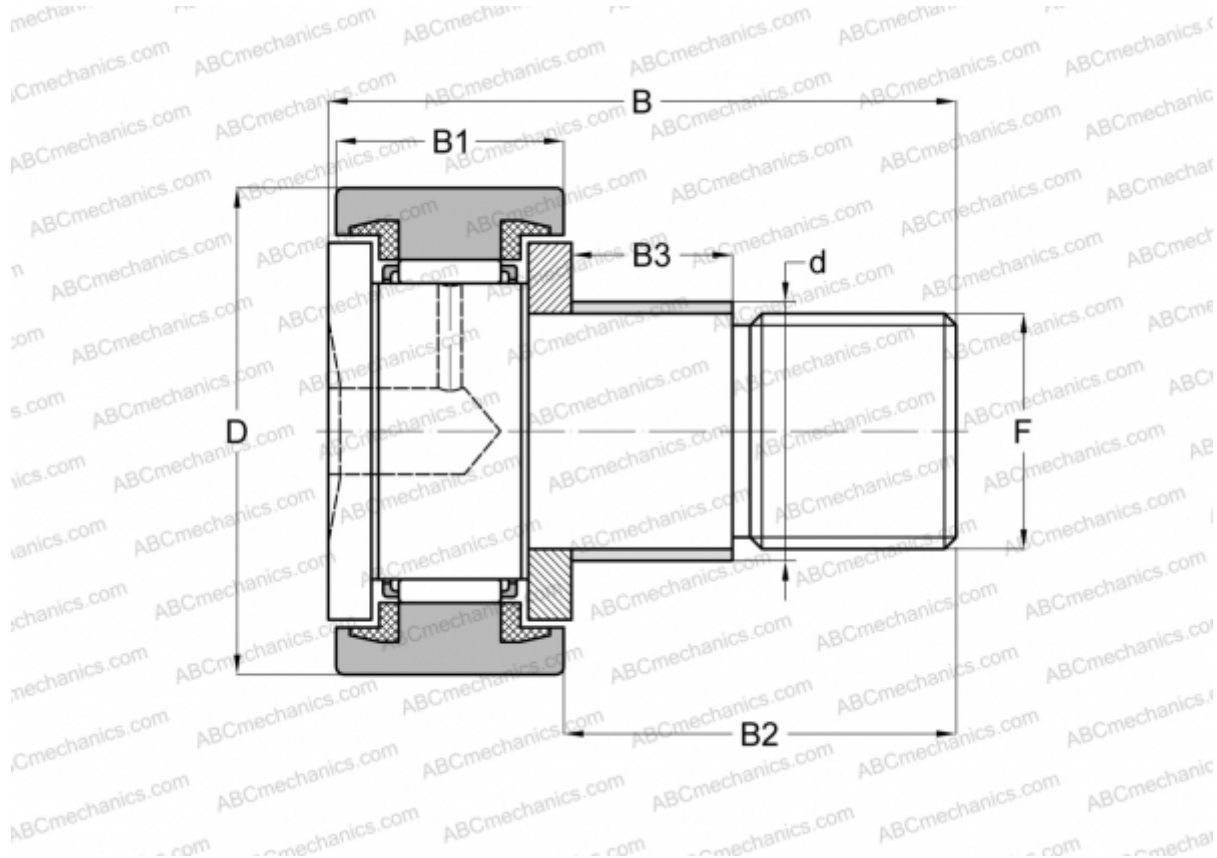

CFE 12 BUU ABC

Опорные ролики с цапфой

ТИП: Роликоподшипники, Опорные ролики с цапфой, С осевым центрированием, с эксцентриком, пластмассовые упорные шайбы с двух сторон, цилиндрическое наружное кольцо, шестигранник

Технические характеристики

РАЗМЕРЫ, ММ

d	16,000
D	30,000
B	40,200
B1	14,000
B2	25,000
F	M12x1.5

МАССА, КГ 0,105

ПРОИЗВОДИТЕЛЬ [ABC](#)

АНАЛОГИ

IKO [CFE 12 BUU](#)