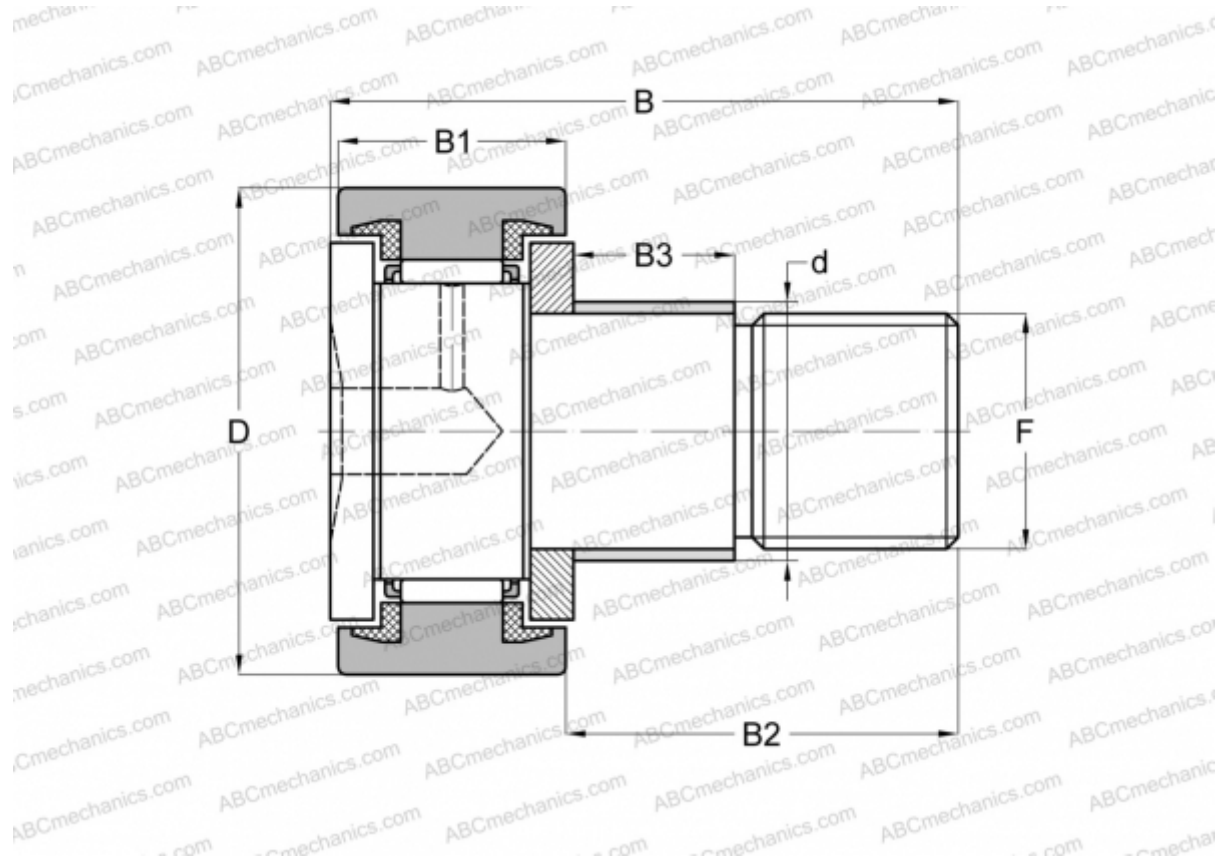

## CFE 12 VUU IKO

Опорные ролики с цапфой

ТИП: Роликоподшипники, Опорные ролики с цапфой, С осевым центрированием, с эксцентриком, пластмассовые упорные шайбы с двух сторон, цилиндрическое наружное кольцо, шестигранник

### Технические характеристики

**РАЗМЕРЫ, ММ**

d	16,000
D	30,000
B	40,200
B1	14,000
B2	25,000
F	M12x1.5

**МАССА, КГ** 0,105

**ПРОИЗВОДИТЕЛЬ** [ИКО](#)

**АНАЛОГИ**

ABC [CFE 12 BUU](#)

**РАСЧЕТНЫЕ ДАННЫЕ**