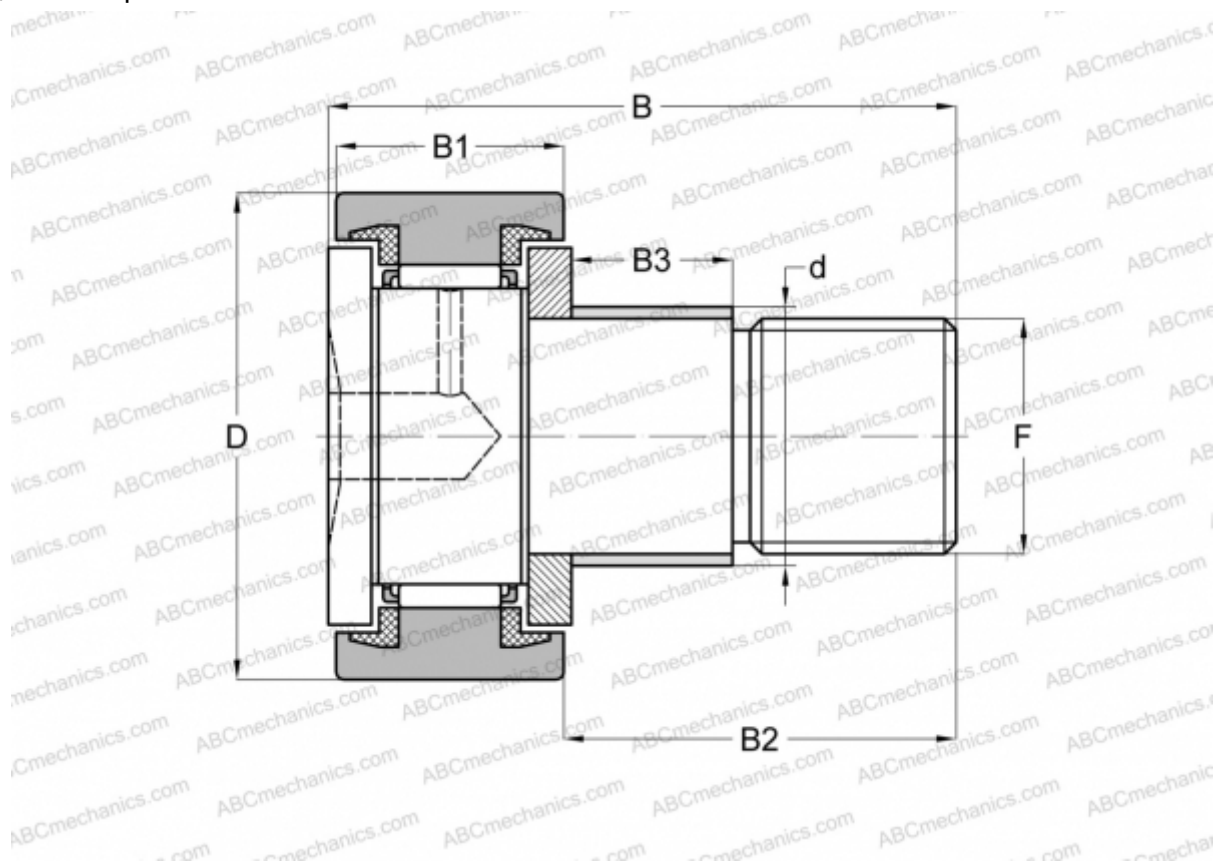

CFE 12-1 BUU ABC

Опорные ролики с цапфой

ТИП: Роликоподшипники, Опорные ролики с цапфой, С осевым центрированием, с эксцентриком, пластмассовые упорные шайбы с двух сторон, цилиндрическое наружное кольцо, шестигранник

Технические характеристики

РАЗМЕРЫ, ММ

d	16,000
D	32,000
B	40,200
B1	14,000
B2	25,000
F	M12x1.5

МАССА, КГ 0,115

ПРОИЗВОДИТЕЛЬ [ABC](#)

АНАЛОГИ

IKO [CFE 12-1 BUU](#)