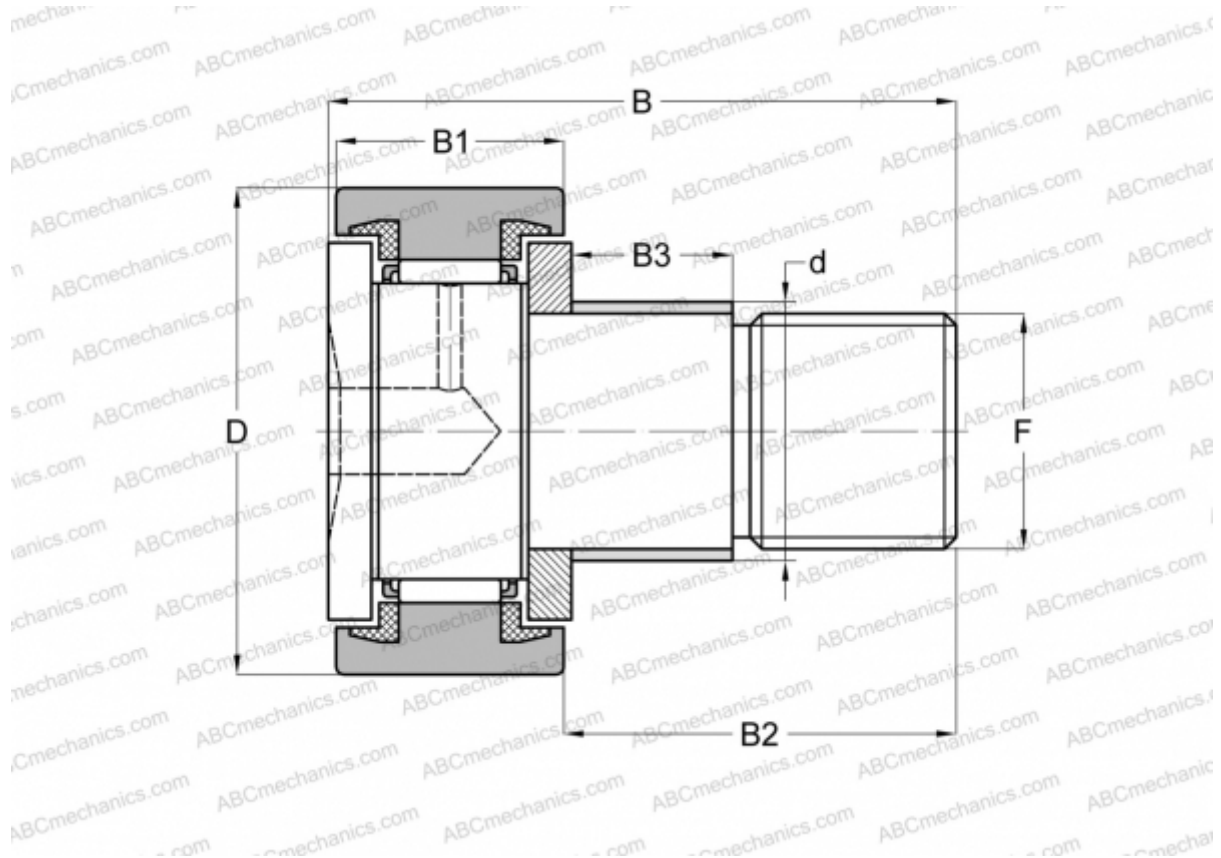

CFE 16 BUU ABC

Опорные ролики с цапфой

ТИП: Роликоподшипники, Опорные ролики с цапфой, С осевым центрированием, с эксцентриком, пластмассовые упорные шайбы с двух сторон, цилиндрическое наружное кольцо, шестигранник

Технические характеристики

РАЗМЕРЫ, ММ

d	22,000
D	35,000
B	52,100
B1	18,000
B2	32,500
F	M16x1.5

МАССА, КГ 0,190

ПРОИЗВОДИТЕЛЬ [ABC](#)

АНАЛОГИ

IKO [CFE 16 BUU](#)