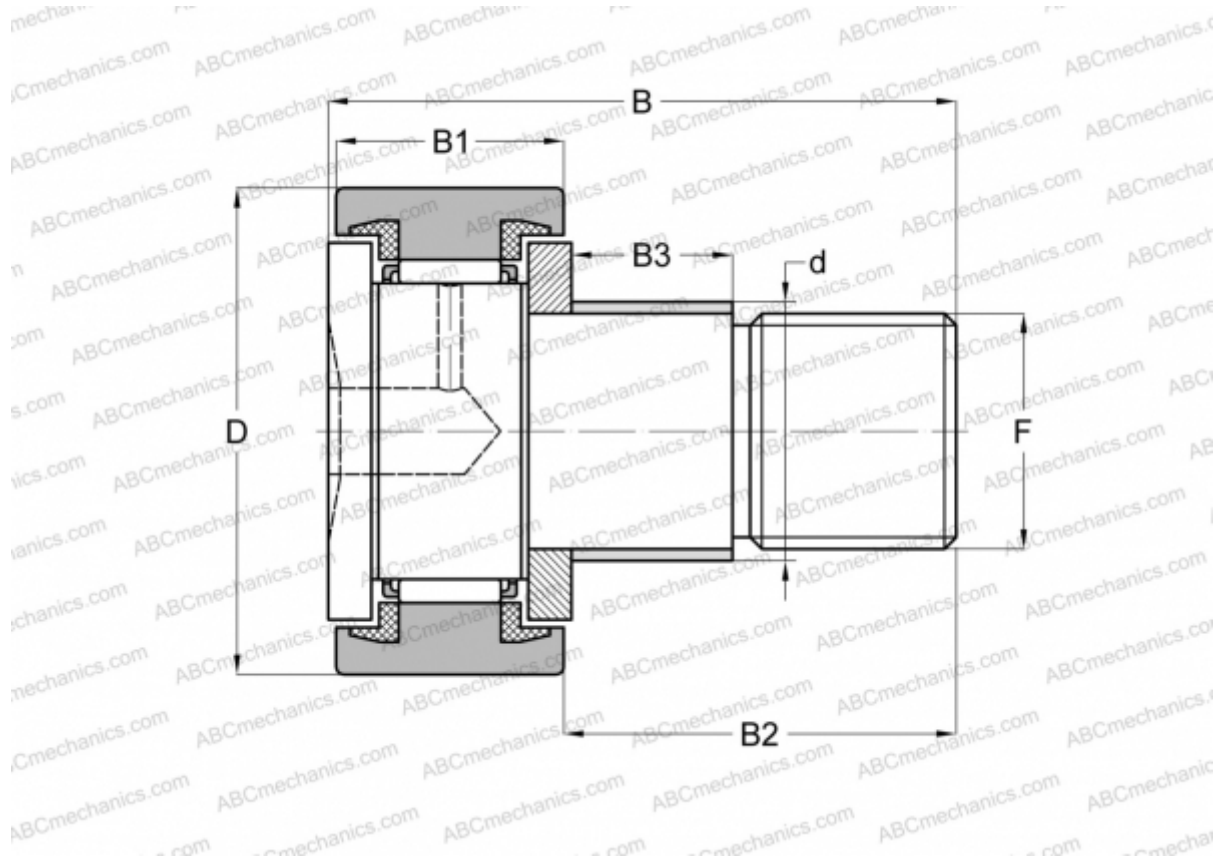

## CFE 18 BUU ABC

Опорные ролики с цапфой

ТИП: Роликоподшипники, Опорные ролики с цапфой, С осевым центрированием, с эксцентриком, пластмассовые упорные шайбы с двух сторон, цилиндрическое наружное кольцо, шестигранник

#### РАЗМЕРЫ, ММ

d	24,000
D	40,000
B	58,100
B1	20,000
B2	36,500
F	M18x1.5

**МАССА, КГ** 0,280

**ПРОИЗВОДИТЕЛЬ** [ABC](#)