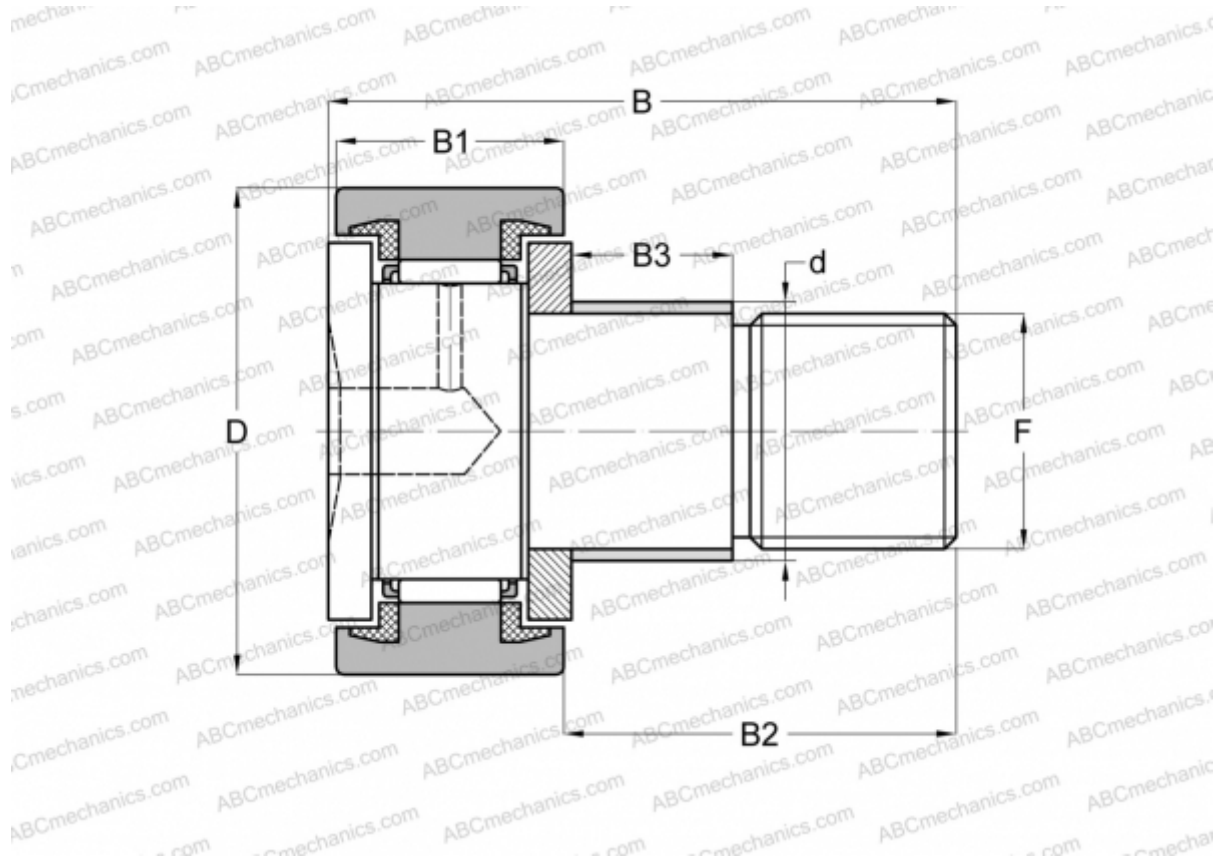

CFE 20 BUU ABC

Опорные ролики с цапфой

ТИП: Роликоподшипники, Опорные ролики с цапфой, С осевым центрированием, с эксцентриком, пластмассовые упорные шайбы с двух сторон, цилиндрическое наружное кольцо, шестигранник

Технические характеристики

РАЗМЕРЫ, ММ

d	27,000
D	52,000
B	66,100
B1	24,000
B2	40,500
F	M20x1.5

МАССА, КГ 0,500

ПРОИЗВОДИТЕЛЬ [ABC](#)

АНАЛОГИ

IKO [CFE 20 BUU](#)