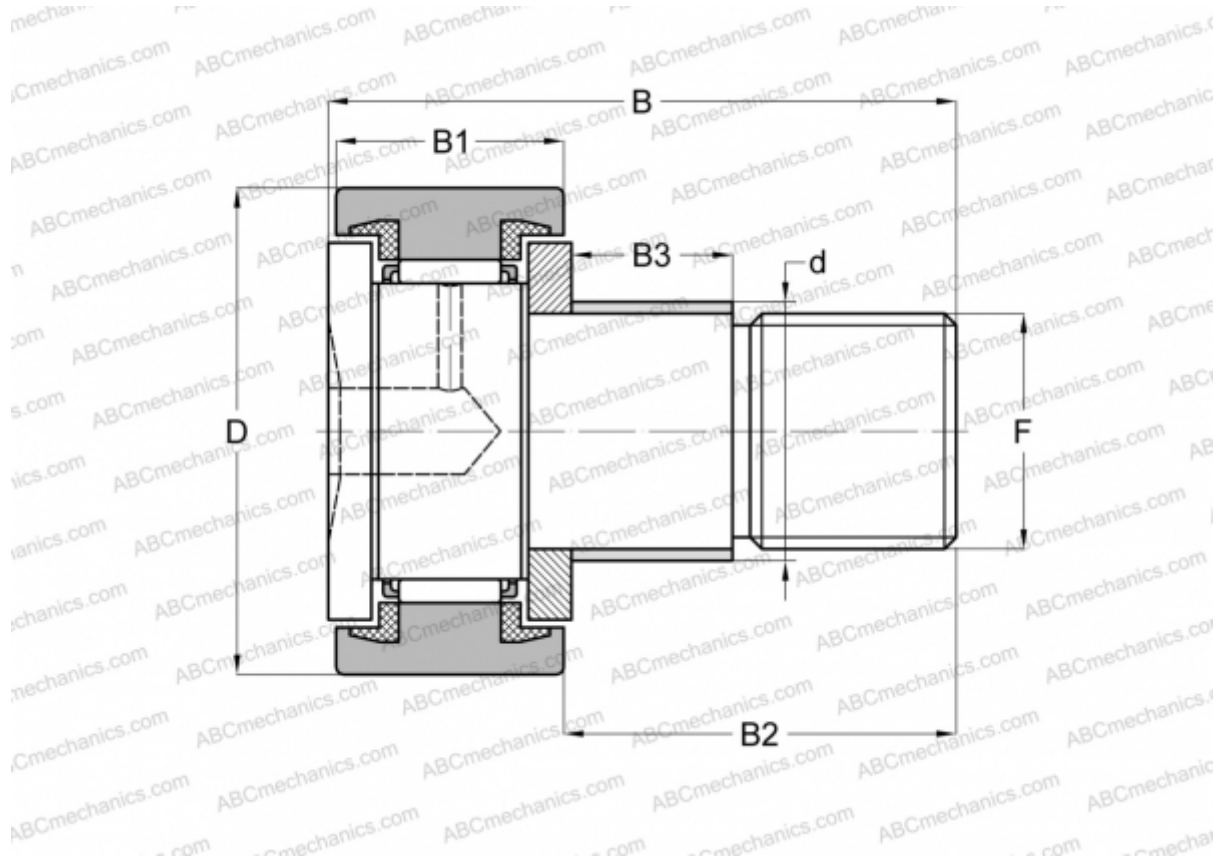

CFE 20-1 BUU ABC

Опорные ролики с цапфой

ТИП: Роликоподшипники, Опорные ролики с цапфой, С осевым центрированием, с эксцентриком, пластмассовые упорные шайбы с двух сторон, цилиндрическое наружное кольцо, шестигранник

Технические характеристики

РАЗМЕРЫ, ММ

d	27,000
D	47,000
B	66,100
B1	24,000
B2	40,500
F	M20x1.5

МАССА, КГ 0,425

ПРОИЗВОДИТЕЛЬ [ABC](#)

АНАЛОГИ

IKO [CFE 20-1 BUU](#)