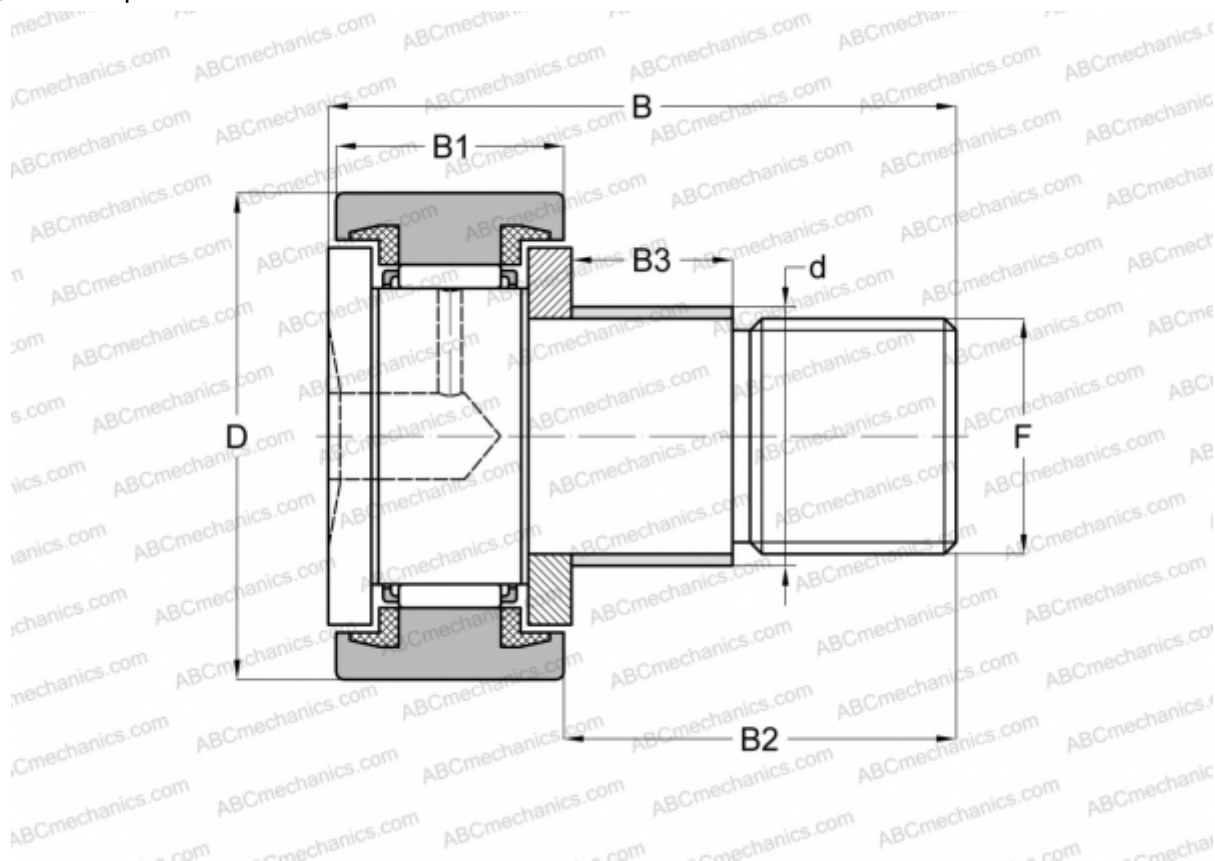

CFE 24 BUU ABC

Опорные ролики с цапфой

ТИП: Роликоподшипники, Опорные ролики с цапфой, С осевым центрированием, с эксцентриком, пластмассовые упорные шайбы с двух сторон, цилиндрическое наружное кольцо, шестигранник

Технические характеристики

РАЗМЕРЫ, ММ

d	33,000
D	62,000
B	80,100
B1	29,000
B2	49,500
F	M24x1.5

МАССА, КГ 0,895

ПРОИЗВОДИТЕЛЬ [ABC](#)

АНАЛОГИ

IKO [CFE 24 BUU](#)