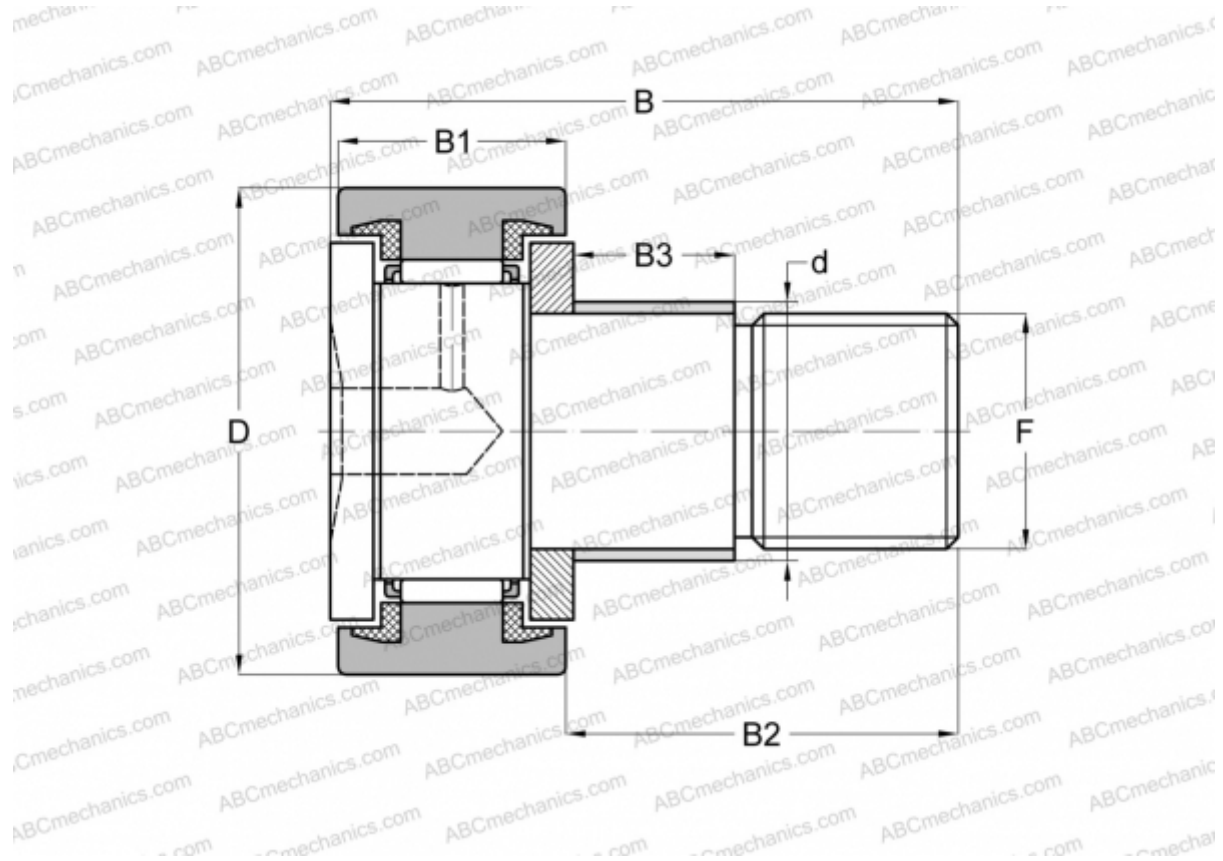

CFE 24 VUU IKO

Опорные ролики с цапфой

ТИП: Роликоподшипники, Опорные ролики с цапфой, С осевым центрированием, с эксцентриком, пластмассовые упорные шайбы с двух сторон, цилиндрическое наружное кольцо, шестигранник

Технические характеристики

РАЗМЕРЫ, ММ

d	33,000
D	62,000
B	80,100
B1	29,000
B2	49,500
F	M24x1.5

МАССА, КГ 0,895

ПРОИЗВОДИТЕЛЬ [IKO](#)

АНАЛОГИ

ABC [CFE 24 BUU](#)

РАСЧЕТНЫЕ ДАННЫЕ