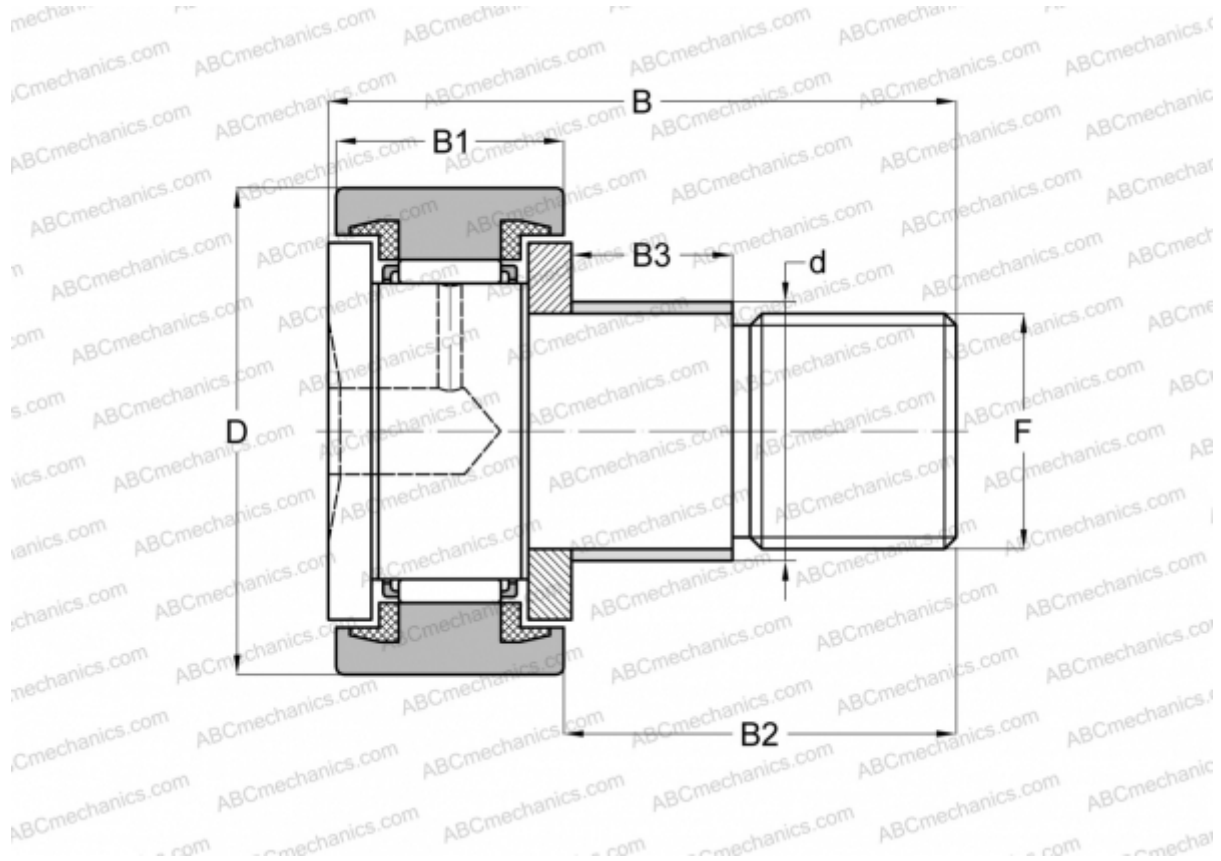

CFE 24-1 BUU ABC

Опорные ролики с цапфой

ТИП: Роликоподшипники, Опорные ролики с цапфой, С осевым центрированием, с эксцентриком, пластмассовые упорные шайбы с двух сторон, цилиндрическое наружное кольцо, шестигранник

Технические характеристики

РАЗМЕРЫ, ММ

d	33,000
D	72,000
B	80,100
B1	29,000
B2	49,500
F	M24x1.5

МАССА, КГ 1,220

ПРОИЗВОДИТЕЛЬ [ABC](#)

АНАЛОГИ

IKO [CFE 24-1 BUU](#)