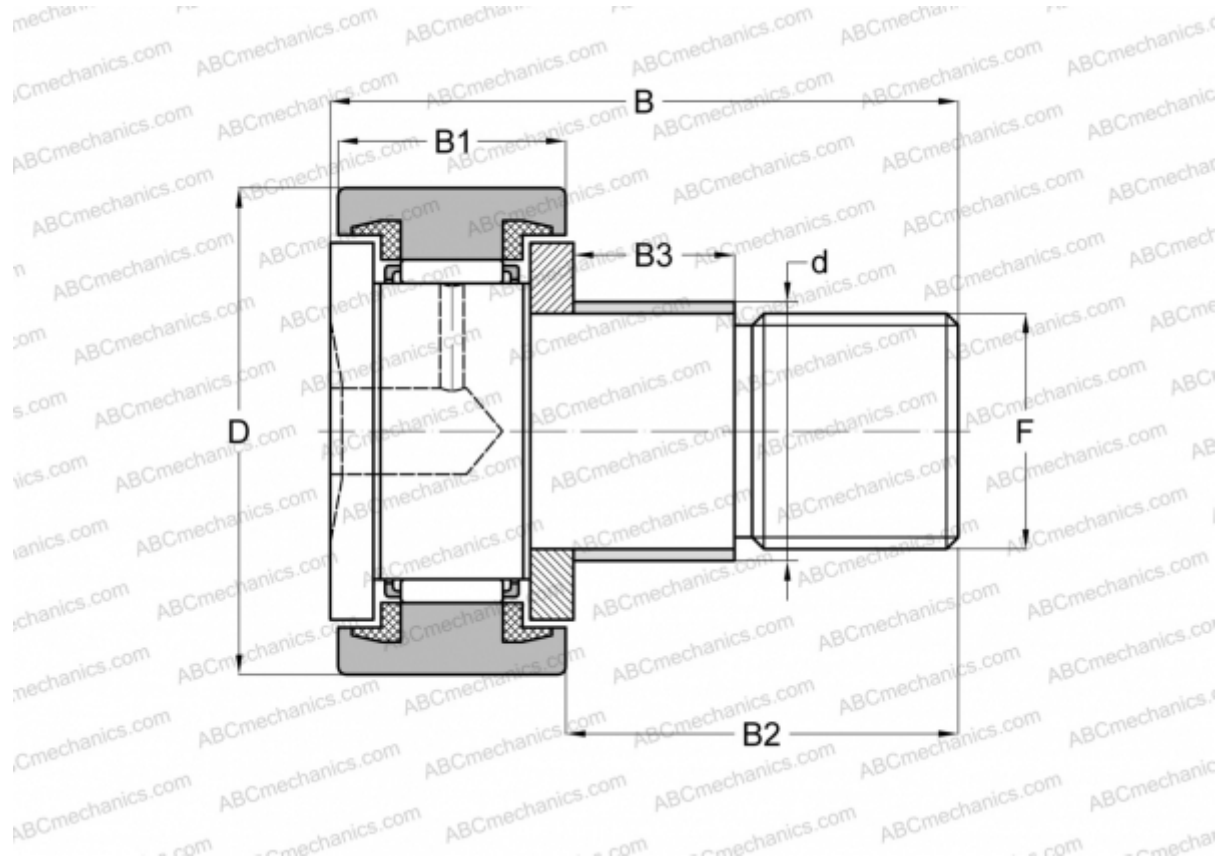

CFE 24-1 ВUU IКО

Опорные ролики с цапфой

ТИП: Роликоподшипники, Опорные ролики с цапфой, С осевым центрированием, с эксцентриком, пластмассовые упорные шайбы с двух сторон, цилиндрическое наружное кольцо, шестигранник

Технические характеристики

РАЗМЕРЫ, ММ

d	33,000
D	72,000
B	80,100
B1	29,000
B2	49,500
F	M24x1.5

МАССА, КГ 1,220

ПРОИЗВОДИТЕЛЬ [ИКО](#)

АНАЛОГИ

ABC [CFE 24-1 BUU](#)

РАСЧЕТНЫЕ ДАННЫЕ