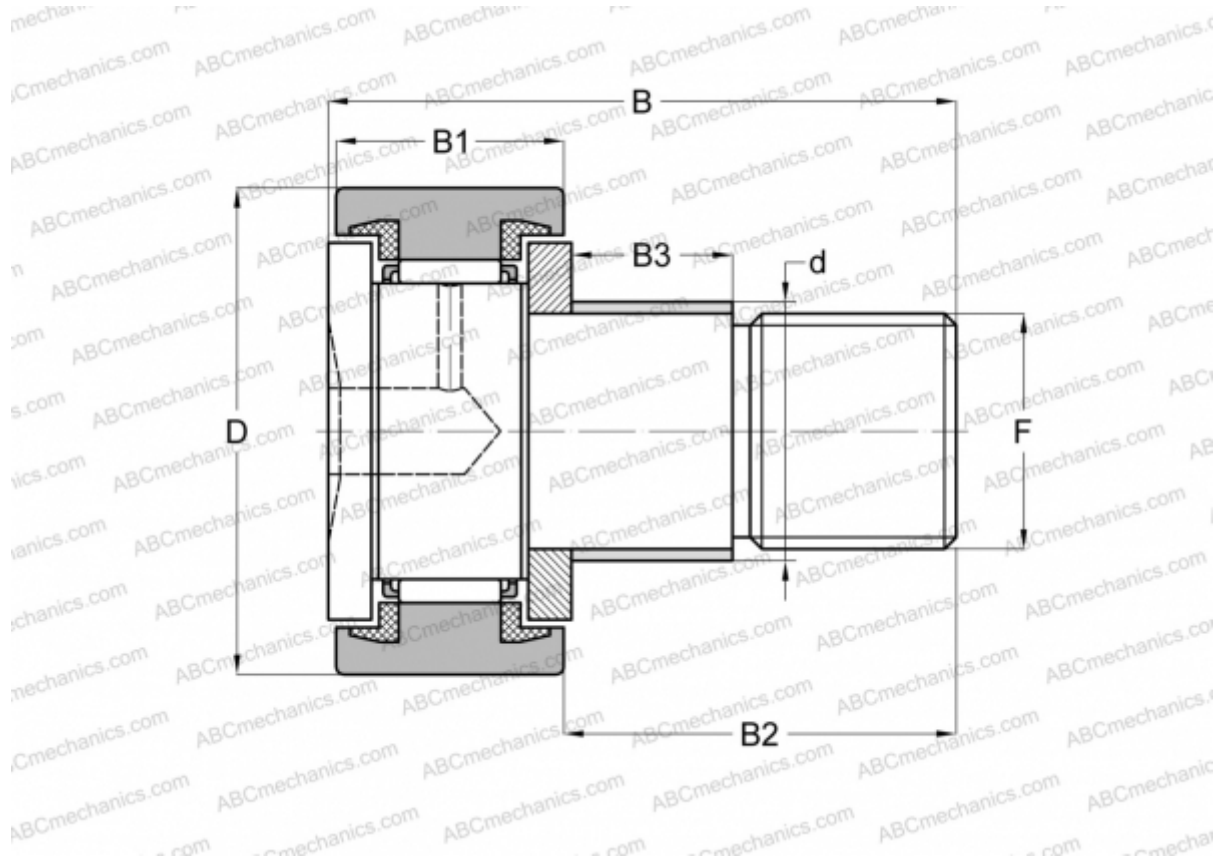

CFE 30 BUU ABC

Опорные ролики с цапфой

ТИП: Роликоподшипники, Опорные ролики с цапфой, С осевым центрированием, с эксцентриком, пластмассовые упорные шайбы с двух сторон, цилиндрическое наружное кольцо, шестигранник

Технические характеристики

РАЗМЕРЫ, ММ

d	41,000
D	80,000
B	100,000
B1	35,000
B2	63,000
F	M30x1.5

МАССА, КГ 2,030

ПРОИЗВОДИТЕЛЬ [ABC](#)

АНАЛОГИ

IKO [CFE 30 BUU](#)