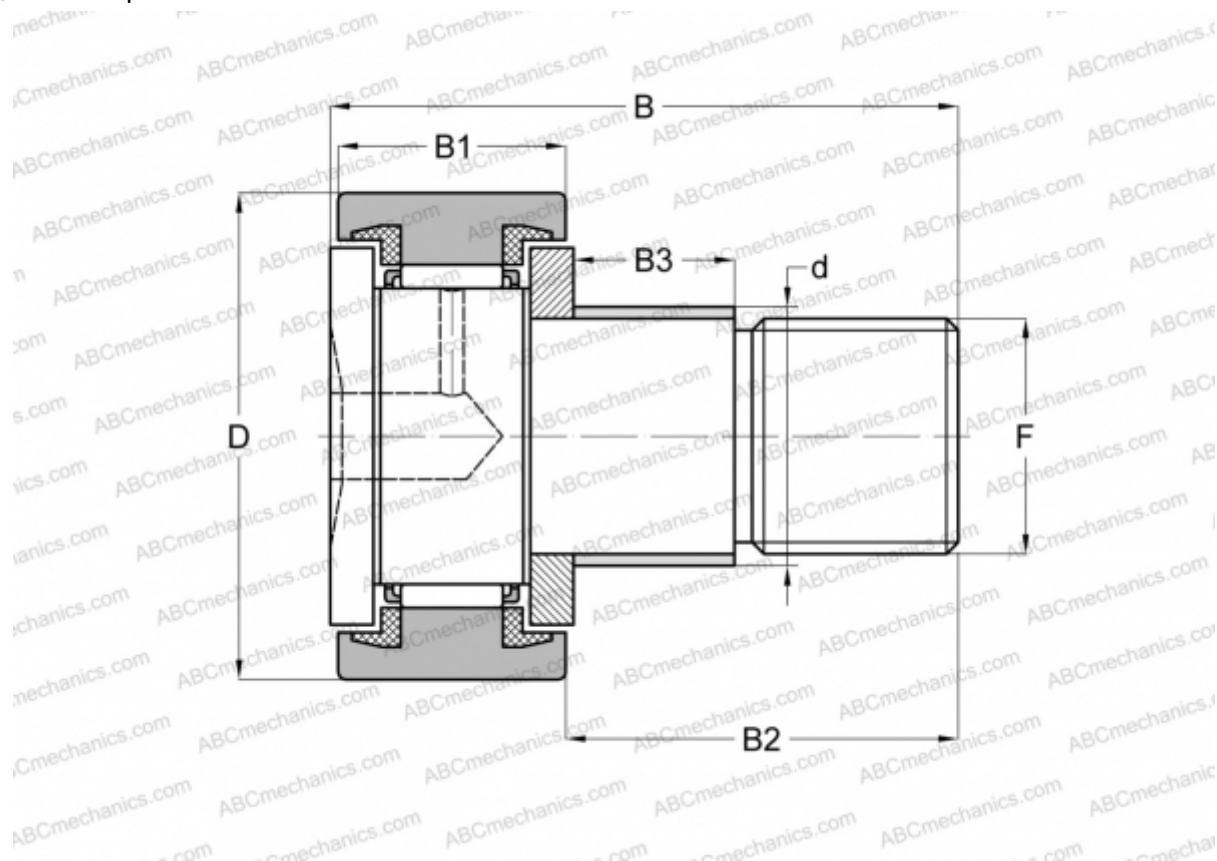

## CFE 30-1 BUU ABC

Опорные ролики с цапфой

ТИП: Роликоподшипники, Опорные ролики с цапфой, С осевым центрированием, с эксцентриком, пластмассовые упорные шайбы с двух сторон, цилиндрическое наружное кольцо, шестигранник

### Технические характеристики

#### РАЗМЕРЫ, ММ

d	41,000
D	85,000
B	100,000
B1	35,000
B2	63,000
F	M30x1.5

**МАССА, КГ** 2,190

**ПРОИЗВОДИТЕЛЬ** [ABC](#)