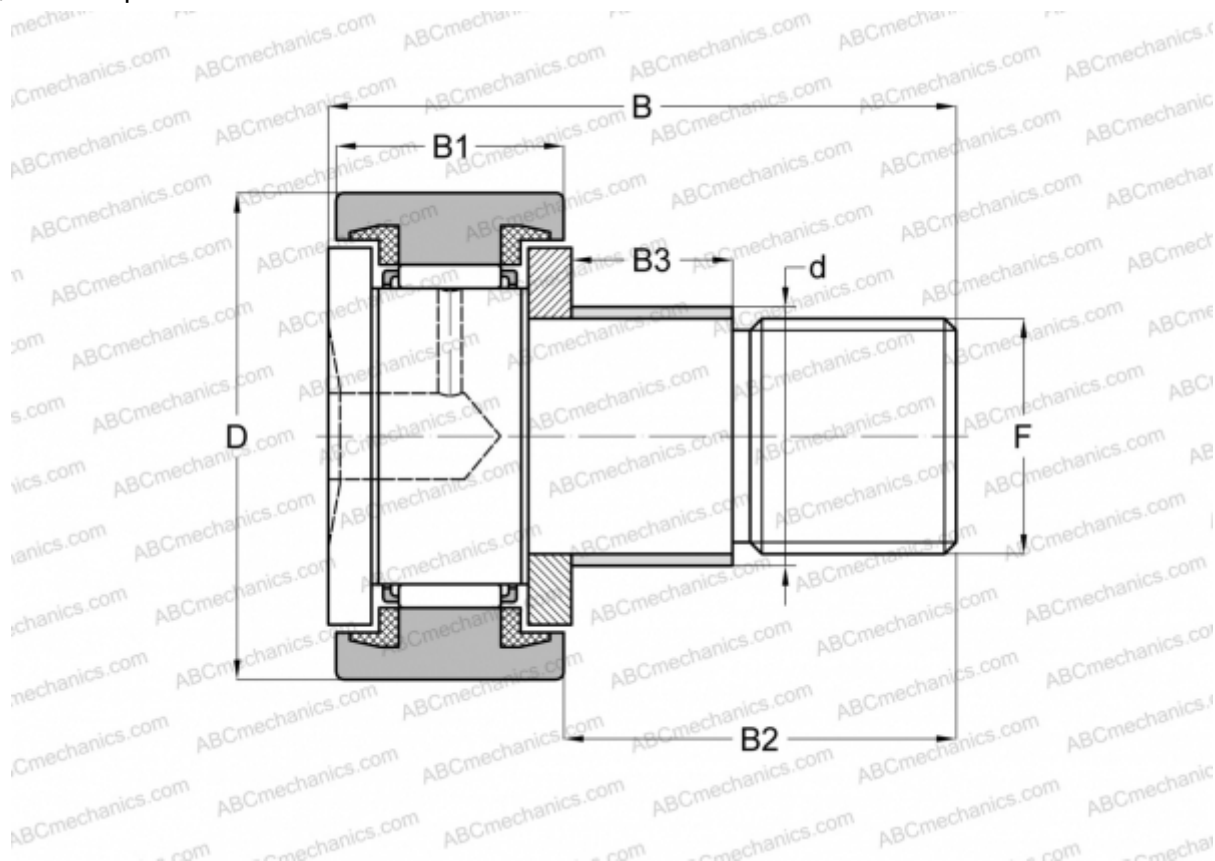

CFE 30-2 BUU ABC

Опорные ролики с цапфой

ТИП: Роликоподшипники, Опорные ролики с цапфой, С осевым центрированием, с эксцентриком, пластмассовые упорные шайбы с двух сторон, цилиндрическое наружное кольцо, шестигранник

Технические характеристики

РАЗМЕРЫ, ММ

d	41,000
D	90,000
B	100,000
B1	35,000
B2	63,000
F	M30x1.5

МАССА, КГ 2,380

ПРОИЗВОДИТЕЛЬ [ABC](#)

АНАЛОГИ

IKO [CFE 30-2 BUU](#)