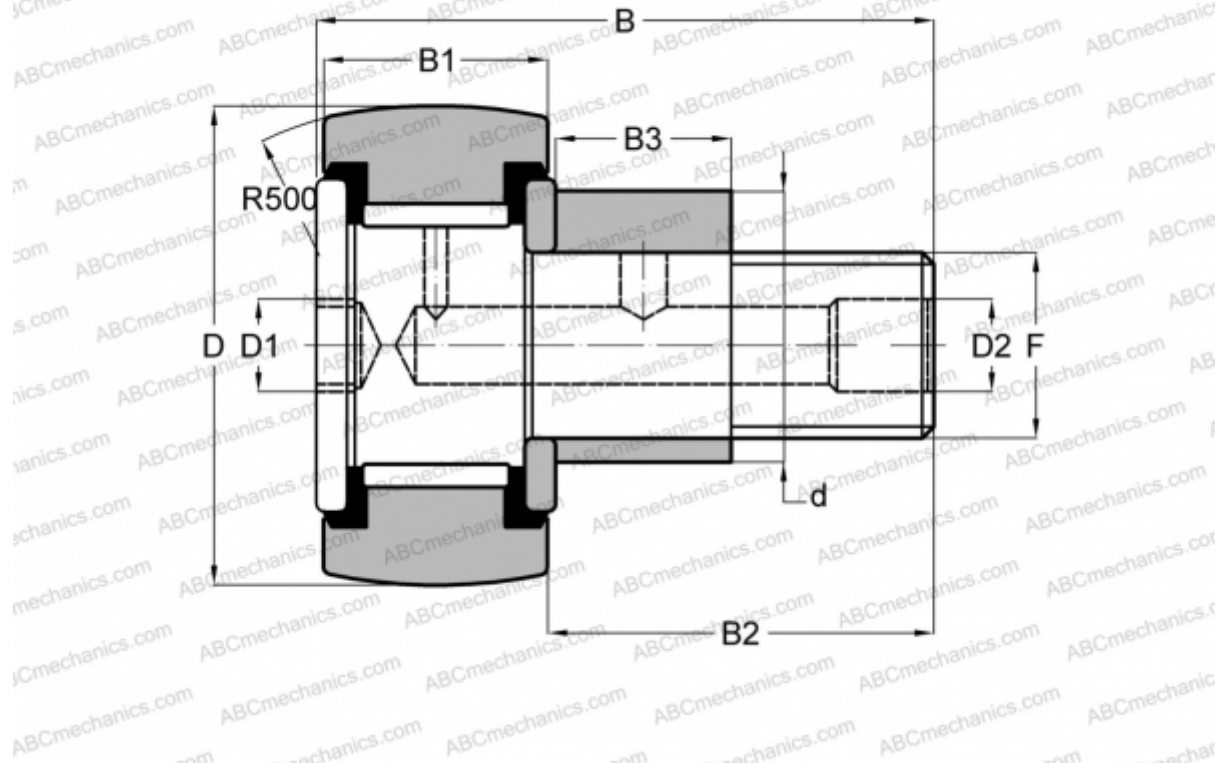

CFE 6 VR ABC

Опорные ролики с цапфой

ТИП: Роликоподшипники, Опорные ролики с цапфой, С осевым центрированием, эксцентриковое закрепительное кольцо, без сепаратора, двусторонние щелевые уплотнения

Технические характеристики

РАЗМЕРЫ, ММ

d	9,000
D	16,000
B	28,200
B1	11,000
B2	16,000
F	M6x1

МАССА, КГ 0,021

ПРОИЗВОДИТЕЛЬ [ABC](#)

АНАЛОГИ

IKO	CFE 6 VR
SKF	KRVE 16