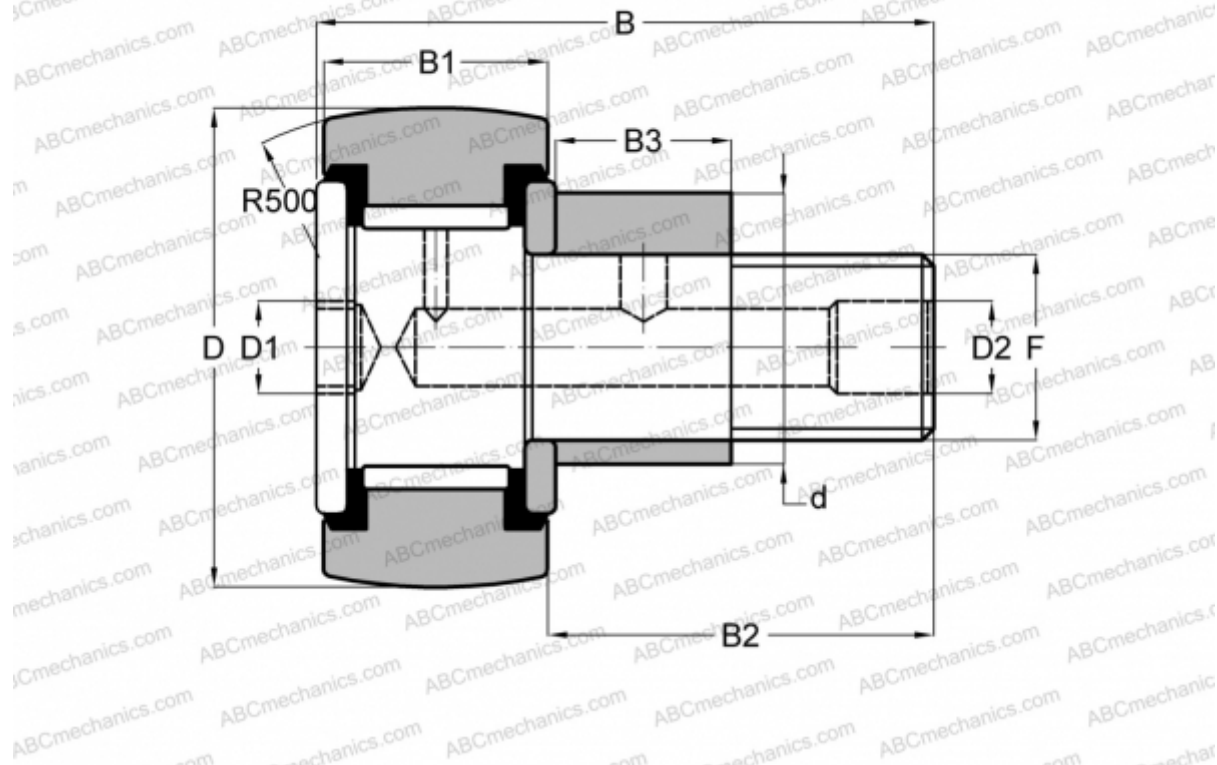

CFE 6 VR IKO

Опорные ролики с цапфой

ТИП: Роликоподшипники, Опорные ролики с цапфой, С осевым центрированием, эксцентриковое закрепительное кольцо, без сепаратора, двусторонние щелевые уплотнения

Технические характеристики

РАЗМЕРЫ, ММ

d	9,000
D	16,000
B	28,200
B1	11,000
B2	16,000
F	M6x1

МАССА, КГ 0,021

ПРОИЗВОДИТЕЛЬ [IKO](#)

АНАЛОГИ

ABC	CFE 6 VR
SKF	KRVE 16

РАСЧЕТНЫЕ ДАННЫЕ

Номинальная динамическая грузоподъёмность, C	6,980 кН
--	----------

РАСЧЕТНЫЕ ДАННЫЕ

Номинальная статическая грузоподъёмность, Co	8,500 кН
--	----------